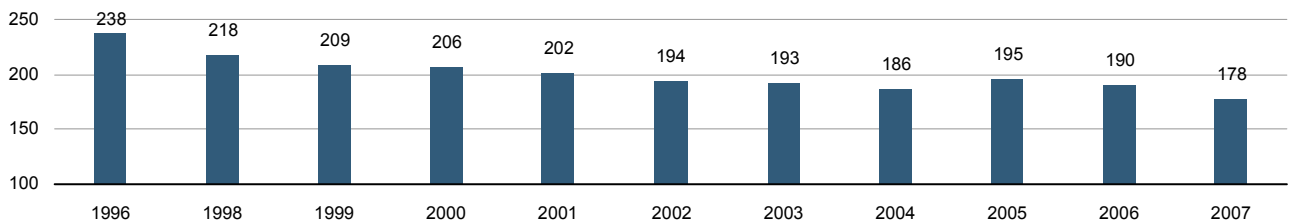

Provincia de Castellón
■ Municipios más poblados
■ Benafigos

Municipio	Benafigos
Código INE	12025
Provincia	Castellón
Comarca	L'Alcalatén

Territorio y Medio ambiente

Distancia a la capital de provincia (Km)	55
Altitud (m)	945
Superficie (Km²)	35,6
Densidad de población (hab/Km²) - 2007	5,0
Municipio costero	No
Banderas azules - 2007	-

Evolución de la población

Estructura de la población - 1/1/2007

Indicadores demográficos

Índice		Municipio	Provincia	Comunitat Valenciana
Dependencia	$((\text{Pob. } <15 + \text{Pob. } >64) / (\text{Pob. de 15 a 64})) \times 100$	100,0 %	44,4 %	44,4 %
Longevidad	$((\text{Pob. } > 74) / (\text{Pob. } > 64)) \times 100$	65,9 %	49,5 %	46,3 %
Maternidad	$((\text{Pob. de 0 a 4}) / (\text{Mujeres de 15 a 49})) \times 100$	8,3 %	20,5 %	19,7 %
Tendencia	$((\text{Pob. de 0 a 4}) / (\text{Pob. de 5 a 9})) \times 100$	0,0 %	109,9 %	105,4 %
Renovación de la población activa	$((\text{Pob. de 20 a 29}) / (\text{Pob. de 55 a 64})) \times 100$	40,0 %	151,3 %	135,6 %