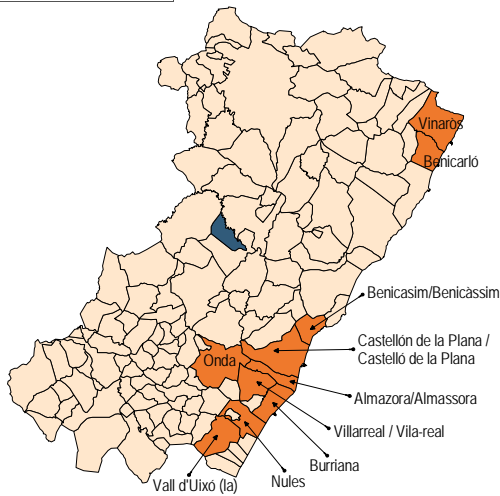

Provincia de Castellón
■ Municipios más poblados
■ Benafigos

Municipio	Benafigos
Código INE	12025
Provincia	Castellón
Comarca	L'Alcalatén

Territorio y Medio ambiente

Distancia a la capital de provincia (Km)	55
Altitud (m)	945
Superficie (Km²)	35,6
Densidad de población (hab/Km²) - 2007	5,0
Municipio costero	No
Banderas azules - 2007	-

Evolución de la población

Estructura de la población - 1/1/2007

Indicadores demográficos

Índice	Fórmula	Municipio	Provincia	Comunitat Valenciana
Dependencia	$((\text{Pob. } < 15 + \text{Pob. } > 64) / (\text{Pob. de 15 a 64})) \times 100$	100,0 %	44,4 %	44,4 %
Longevidad	$((\text{Pob. } > 74) / (\text{Pob. } > 64)) \times 100$	65,9 %	49,5 %	46,3 %
Maternidad	$((\text{Pob. de 0 a 4}) / (\text{Mujeres de 15 a 49})) \times 100$	8,3 %	20,5 %	19,7 %
Tendencia	$((\text{Pob. de 0 a 4}) / (\text{Pob. de 5 a 9})) \times 100$	0,0 %	109,9 %	105,4 %
Renovación de la población activa	$((\text{Pob. de 20 a 29}) / (\text{Pob. de 55 a 64})) \times 100$	40,0 %	151,3 %	135,6 %