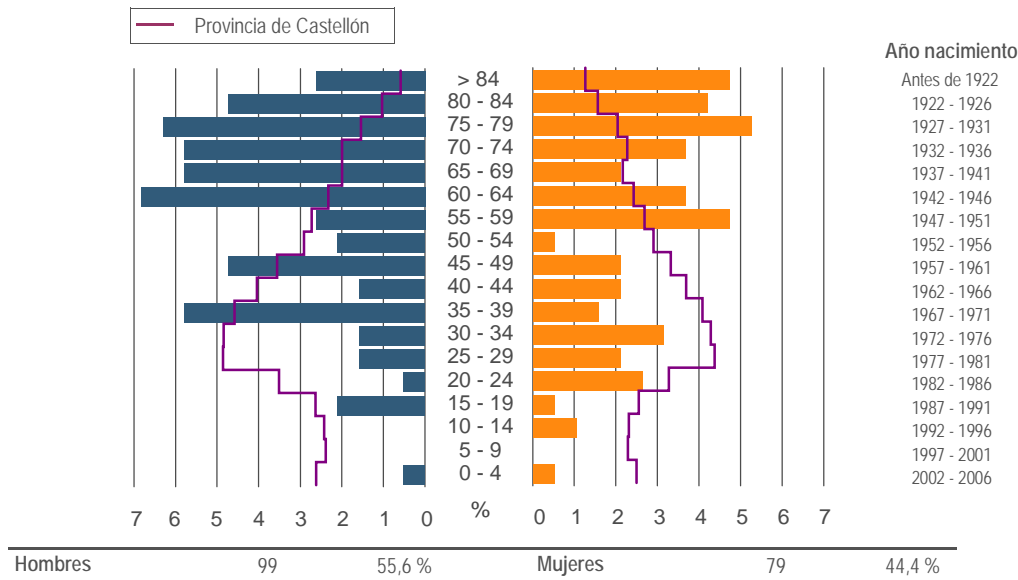

Provincia de Castellón
■ Municipios más poblados
■ Benafigos

Municipio	Benafigos
Código INE	12025
Provincia	Castellón
Comarca	L'Alcalatén

Territorio y Medio ambiente

Distancia a la capital de provincia (Km)	55
Altitud (m)	945
Superficie (Km²)	35,6
Densidad de población (hab/Km²) - 2007	5,0
Municipio costero	No
Banderas azules - 2007	-

Evolución de la población

Estructura de la población - 1/1/2007

Indicadores demográficos

Índice	Fórmula	Municipio	Provincia	Comunitat Valenciana
Dependencia	$((\text{Pob. } < 15 + \text{Pob. } > 64) / (\text{Pob. de 15 a 64})) \times 100$	100,0 %	44,4 %	44,4 %
Longevidad	$((\text{Pob. } > 74) / (\text{Pob. } > 64)) \times 100$	65,9 %	49,5 %	46,3 %
Maternidad	$((\text{Pob. de 0 a 4}) / (\text{Mujeres de 15 a 49})) \times 100$	8,3 %	20,5 %	19,7 %
Tendencia	$((\text{Pob. de 0 a 4}) / (\text{Pob. de 5 a 9})) \times 100$	0,0 %	109,9 %	105,4 %
Renovación de la población activa	$((\text{Pob. de 20 a 29}) / (\text{Pob. de 55 a 64})) \times 100$	40,0 %	151,3 %	135,6 %