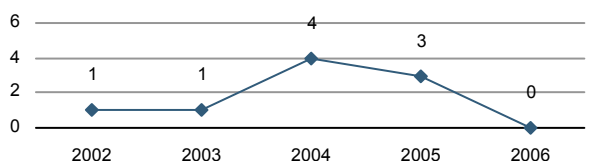

Evolución de la población

Estructura de la población - 1/1/2007

Indicadores demográficos

Índice		Municipio	Provincia	Comunitat Valenciana
Dependencia	$((\text{Pob. } <15 + \text{Pob. } >64) / (\text{Pob. de 15 a 64})) \times 100$	100,0 %	44,4 %	44,4 %
Longevidad	$((\text{Pob. } > 74) / (\text{Pob. } > 64)) \times 100$	65,9 %	49,5 %	46,3 %
Maternidad	$((\text{Pob. de 0 a 4}) / (\text{Mujeres de 15 a 49})) \times 100$	8,3 %	20,5 %	19,7 %
Tendencia	$((\text{Pob. de 0 a 4}) / (\text{Pob. de 5 a 9})) \times 100$	0,0 %	109,9 %	105,4 %
Renovación de la población activa	$((\text{Pob. de 20 a 29}) / (\text{Pob. de 55 a 64})) \times 100$	40,0 %	151,3 %	135,6 %

Población por nacionalidad - 2007

Movimiento natural de la población

Variaciones residenciales - 2006

Inmigrantes de nacionalidad extranjera

Por procedencia - 2006

Trabajo - 2008*

Paro registrado por edad

Paro registrado por sectores de actividad