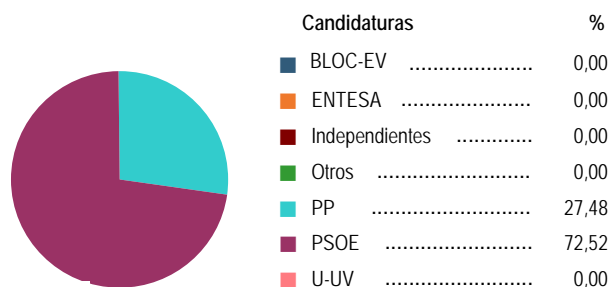

Edificación de nueva planta

Elecciones locales - 2007

Distribución de los votos y concejales

Candidaturas	Votos	Concejales
BLOC-EV	0	0
ENTESA	0	0
Independientes	0	0
Otros	0	0
PP	36	0
PSOE	95	5
U-UV	0	0
Total	131	5

Porcentaje de voto

Parque de vehículos

Por tipo - 2007

Turismos	54
Autobuses	0
Camiones y furgonetas	37
Motos	10
Tractores industriales	1
Otros vehículos	0

Evolución de vehículos

Catastro

Inmuebles urbanos

Parcelas rústicas