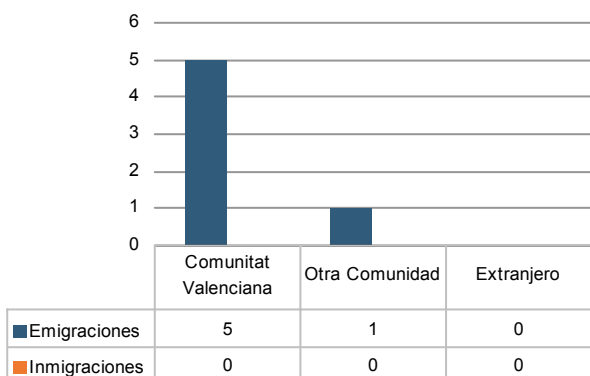

Evolución de la población

Estructura de la población - 1/1/2007

Indicadores demográficos

Índice		Municipio	Provincia	Comunitat Valenciana
Dependencia	$((\text{Pob. } <15 + \text{Pob. } >64) / (\text{Pob. de 15 a 64})) \times 100$	100,0 %	44,4 %	44,4 %
Longevidad	$((\text{Pob. } > 74) / (\text{Pob. } > 64)) \times 100$	65,9 %	49,5 %	46,3 %
Maternidad	$((\text{Pob. de 0 a 4}) / (\text{Mujeres de 15 a 49})) \times 100$	8,3 %	20,5 %	19,7 %
Tendencia	$((\text{Pob. de 0 a 4}) / (\text{Pob. de 5 a 9})) \times 100$	0,0 %	109,9 %	105,4 %
Renovación de la población activa	$((\text{Pob. de 20 a 29}) / (\text{Pob. de 55 a 64})) \times 100$	40,0 %	151,3 %	135,6 %

Población por nacionalidad - 2007

Movimiento natural de la población

Variaciones residenciales - 2006

Inmigrantes de nacionalidad extranjera

Por procedencia - 2006

Trabajo - 2008*

Paro registrado por edad

Paro registrado por sectores de actividad