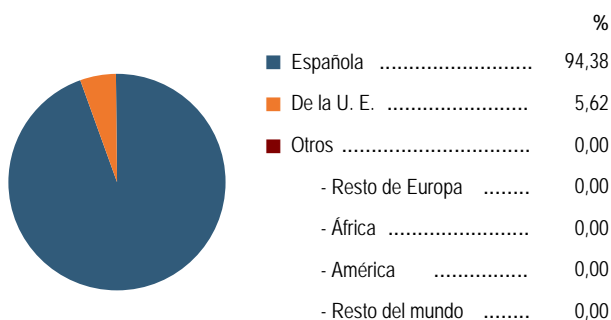

Evolución de la población

Estructura de la población - 1/1/2007

Indicadores demográficos

Índice	Fórmula	Municipio	Provincia	Comunitat Valenciana
Dependencia	$((\text{Pob. } < 15 + \text{Pob. } > 64) / (\text{Pob. de 15 a 64})) \times 100$	100,0 %	44,4 %	44,4 %
Longevidad	$((\text{Pob. } > 74) / (\text{Pob. } > 64)) \times 100$	65,9 %	49,5 %	46,3 %
Maternidad	$((\text{Pob. de 0 a 4}) / (\text{Mujeres de 15 a 49})) \times 100$	8,3 %	20,5 %	19,7 %
Tendencia	$((\text{Pob. de 0 a 4}) / (\text{Pob. de 5 a 9})) \times 100$	0,0 %	109,9 %	105,4 %
Renovación de la población activa	$((\text{Pob. de 20 a 29}) / (\text{Pob. de 55 a 64})) \times 100$	40,0 %	151,3 %	135,6 %

Población por nacionalidad - 2007

Movimiento natural de la población

Variaciones residenciales - 2006

Inmigrantes de nacionalidad extranjera

Por procedencia - 2006

Trabajo - 2008*

Paro registrado por edad

Paro registrado por sectores de actividad