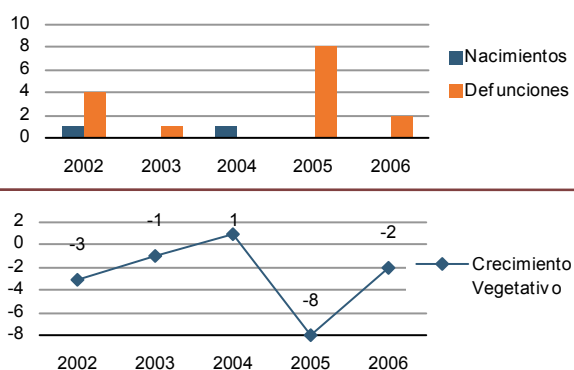

Evolución de la población

Estructura de la población - 1/1/2007

Indicadores demográficos

Índice	Fórmula	Municipio	Provincia	Comunitat Valenciana
Dependencia	$((\text{Pob. } < 15 + \text{Pob. } > 64) / (\text{Pob. de 15 a 64})) \times 100$	100,0 %	44,4 %	44,4 %
Longevidad	$((\text{Pob. } > 74) / (\text{Pob. } > 64)) \times 100$	65,9 %	49,5 %	46,3 %
Maternidad	$((\text{Pob. de 0 a 4}) / (\text{Mujeres de 15 a 49})) \times 100$	8,3 %	20,5 %	19,7 %
Tendencia	$((\text{Pob. de 0 a 4}) / (\text{Pob. de 5 a 9})) \times 100$	0,0 %	109,9 %	105,4 %
Renovación de la población activa	$((\text{Pob. de 20 a 29}) / (\text{Pob. de 55 a 64})) \times 100$	40,0 %	151,3 %	135,6 %

Población por nacionalidad - 2007

Movimiento natural de la población

Variaciones residenciales - 2006

Inmigrantes de nacionalidad extranjera

Por procedencia - 2006

Trabajo - 2008*

Paro registrado por edad

Paro registrado por sectores de actividad