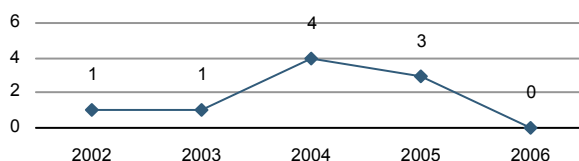

Evolución de la población

Estructura de la población - 1/1/2007

Indicadores demográficos

Índice	Fórmula	Municipio	Provincia	Comunitat Valenciana
Dependencia	$((\text{Pob. } < 15 + \text{Pob. } > 64) / (\text{Pob. de 15 a 64})) \times 100$	100,0 %	44,4 %	44,4 %
Longevidad	$((\text{Pob. } > 74) / (\text{Pob. } > 64)) \times 100$	65,9 %	49,5 %	46,3 %
Maternidad	$((\text{Pob. de 0 a 4}) / (\text{Mujeres de 15 a 49})) \times 100$	8,3 %	20,5 %	19,7 %
Tendencia	$((\text{Pob. de 0 a 4}) / (\text{Pob. de 5 a 9})) \times 100$	0,0 %	109,9 %	105,4 %
Renovación de la población activa	$((\text{Pob. de 20 a 29}) / (\text{Pob. de 55 a 64})) \times 100$	40,0 %	151,3 %	135,6 %

Población por nacionalidad - 2007

Movimiento natural de la población

Variaciones residenciales - 2006

Inmigrantes de nacionalidad extranjera

Por procedencia - 2006

Trabajo - 2008*

Paro registrado por edad

Paro registrado por sectores de actividad