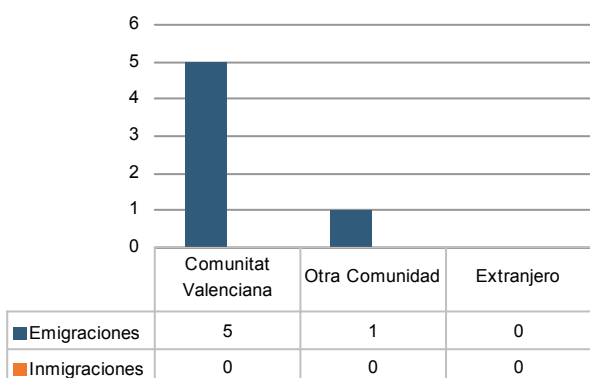

Evolución de la población

Estructura de la población - 1/1/2007

Indicadores demográficos

Índice	Fórmula	Municipio	Provincia	Comunitat Valenciana
Dependencia	$((\text{Pob. } < 15 + \text{Pob. } > 64) / (\text{Pob. de 15 a 64})) \times 100$	100,0 %	44,4 %	44,4 %
Longevidad	$((\text{Pob. } > 74) / (\text{Pob. } > 64)) \times 100$	65,9 %	49,5 %	46,3 %
Maternidad	$((\text{Pob. de 0 a 4}) / (\text{Mujeres de 15 a 49})) \times 100$	8,3 %	20,5 %	19,7 %
Tendencia	$((\text{Pob. de 0 a 4}) / (\text{Pob. de 5 a 9})) \times 100$	0,0 %	109,9 %	105,4 %
Renovación de la población activa	$((\text{Pob. de 20 a 29}) / (\text{Pob. de 55 a 64})) \times 100$	40,0 %	151,3 %	135,6 %

Población por nacionalidad - 2007

Movimiento natural de la población

Variaciones residenciales - 2006

Inmigrantes de nacionalidad extranjera

Por procedencia - 2006

Trabajo - 2008*

Paro registrado por edad

Paro registrado por sectores de actividad