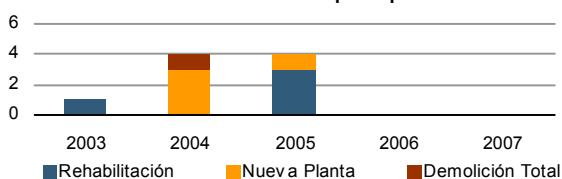

Evolución de las plazas de alojamiento

Sistema bibliotecario valenciano - 2007

Superficie bibliotecaria (m²)	-	Socios	-
Puestos de lectura	-	Visitantes	-

Obras mayores de edificación

Licencias concedidas por tipo de obra

Edificación de nueva planta

Elecciones locales - 2007

Distribución de los votos y concejales

Candidaturas	Votos	Concejales
BLOC-EV	0	0
ENTESA	0	0
Independientes	0	0
Otros	0	0
PP	36	0
PSOE	95	5
U-UV	0	0
Total	131	5