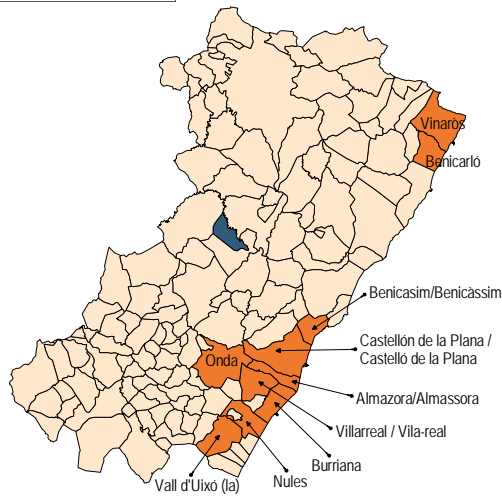

Provincia de Castellón
■ Municipios más poblados
■ Benafigos

Municipio	Benafigos
Código INE	12025
Provincia	Castellón
Comarca	L'Alcalatén

Territorio y Medio ambiente

Distancia a la capital de provincia (Km)	55
Altitud (m)	945
Superficie (Km²)	35,6
Densidad de población (hab/Km²) - 2007	5,0
Municipio costero	No
Banderas azules - 2007	-

Evolución de la población

Estructura de la población - 1/1/2007

Indicadores demográficos

Índice		Municipio	Provincia	Comunitat Valenciana
Dependencia	$((\text{Pob. } <15 + \text{Pob. } >64) / (\text{Pob. de 15 a 64})) \times 100$	100,0 %	44,4 %	44,4 %
Longevidad	$((\text{Pob. } > 74) / (\text{Pob. } > 64)) \times 100$	65,9 %	49,5 %	46,3 %
Maternidad	$((\text{Pob. de 0 a 4}) / (\text{Mujeres de 15 a 49})) \times 100$	8,3 %	20,5 %	19,7 %
Tendencia	$((\text{Pob. de 0 a 4}) / (\text{Pob. de 5 a 9})) \times 100$	0,0 %	109,9 %	105,4 %
Renovación de la población activa	$((\text{Pob. de 20 a 29}) / (\text{Pob. de 55 a 64})) \times 100$	40,0 %	151,3 %	135,6 %