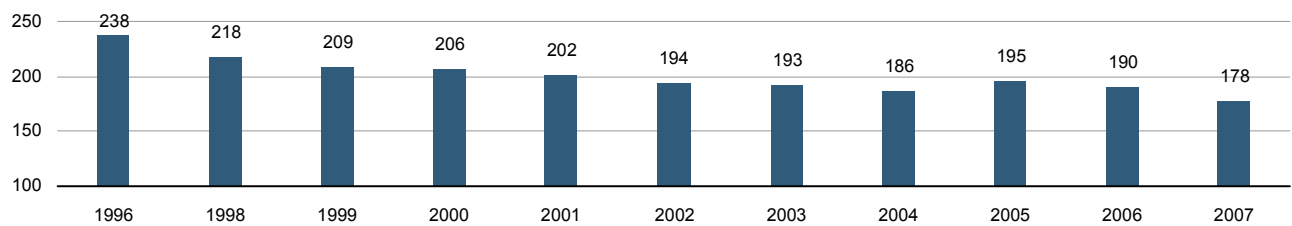

Provincia de Castellón
■ Municipios más poblados
■ Benafigos

Municipio	Benafigos
Código INE	12025
Provincia	Castellón
Comarca	L'Alcalatén

Territorio y Medio ambiente

Distancia a la capital de provincia (Km)	55
Altitud (m)	945
Superficie (Km²)	35,6
Densidad de población (hab/Km²) - 2007	5,0
Municipio costero	No
Banderas azules - 2007	-

Evolución de la población

Estructura de la población - 1/1/2007

Indicadores demográficos

Índice	Fórmula	Municipio	Provincia	Comunitat Valenciana
Dependencia	$((\text{Pob. } < 15 + \text{Pob. } > 64) / (\text{Pob. de 15 a 64})) \times 100$	100,0 %	44,4 %	44,4 %
Longevidad	$((\text{Pob. } > 74) / (\text{Pob. } > 64)) \times 100$	65,9 %	49,5 %	46,3 %
Maternidad	$((\text{Pob. de 0 a 4}) / (\text{Mujeres de 15 a 49})) \times 100$	8,3 %	20,5 %	19,7 %
Tendencia	$((\text{Pob. de 0 a 4}) / (\text{Pob. de 5 a 9})) \times 100$	0,0 %	109,9 %	105,4 %
Renovación de la población activa	$((\text{Pob. de 20 a 29}) / (\text{Pob. de 55 a 64})) \times 100$	40,0 %	151,3 %	135,6 %