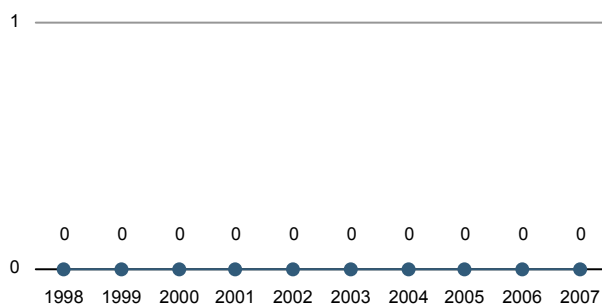

Evolución de las plazas de alojamiento

Sistema bibliotecario valenciano - 2007

Superficie bibliotecaria (m²)	-	Socios	-
Puestos de lectura	-	Visitantes	-