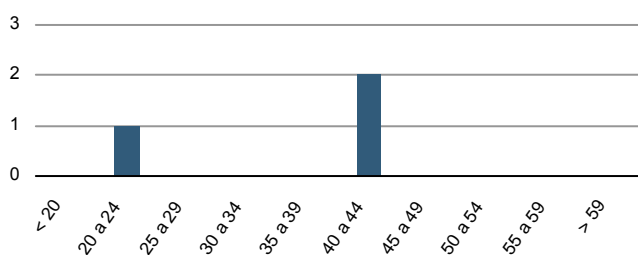

Evolución de la población

Estructura de la población - 1/1/2007

Indicadores demográficos

Índice	Fórmula	Municipio	Provincia	Comunitat Valenciana
Dependencia	$((\text{Pob. } < 15 + \text{Pob. } > 64) / (\text{Pob. de 15 a 64})) \times 100$	100,0 %	44,4 %	44,4 %
Longevidad	$((\text{Pob. } > 74) / (\text{Pob. } > 64)) \times 100$	65,9 %	49,5 %	46,3 %
Maternidad	$((\text{Pob. de 0 a 4}) / (\text{Mujeres de 15 a 49})) \times 100$	8,3 %	20,5 %	19,7 %
Tendencia	$((\text{Pob. de 0 a 4}) / (\text{Pob. de 5 a 9})) \times 100$	0,0 %	109,9 %	105,4 %
Renovación de la población activa	$((\text{Pob. de 20 a 29}) / (\text{Pob. de 55 a 64})) \times 100$	40,0 %	151,3 %	135,6 %

Población por nacionalidad - 2007

Movimiento natural de la población

Variaciones residenciales - 2006

Inmigrantes de nacionalidad extranjera

Por procedencia - 2006

Trabajo - 2008*

Paro registrado por edad

Paro registrado por sectores de actividad