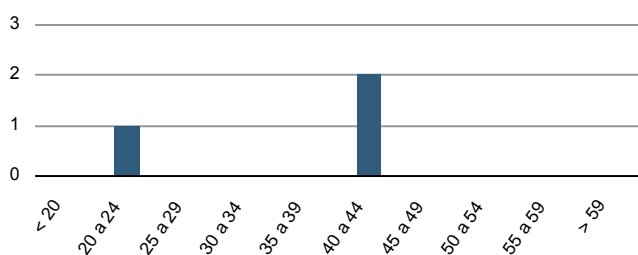

Evolución de la población

Estructura de la población - 1/1/2007

Indicadores demográficos

Índice		Municipio	Provincia	Comunitat Valenciana
Dependencia	$((\text{Pob. } <15 + \text{Pob. } >64) / (\text{Pob. de 15 a 64})) \times 100$	100,0 %	44,4 %	44,4 %
Longevidad	$((\text{Pob. } > 74) / (\text{Pob. } > 64)) \times 100$	65,9 %	49,5 %	46,3 %
Maternidad	$((\text{Pob. de 0 a 4}) / (\text{Mujeres de 15 a 49})) \times 100$	8,3 %	20,5 %	19,7 %
Tendencia	$((\text{Pob. de 0 a 4}) / (\text{Pob. de 5 a 9})) \times 100$	0,0 %	109,9 %	105,4 %
Renovación de la población activa	$((\text{Pob. de 20 a 29}) / (\text{Pob. de 55 a 64})) \times 100$	40,0 %	151,3 %	135,6 %

Población por nacionalidad - 2007

Movimiento natural de la población

Variaciones residenciales - 2006

Inmigrantes de nacionalidad extranjera

Por procedencia - 2006

Trabajo - 2008*

Paro registrado por edad

Paro registrado por sectores de actividad