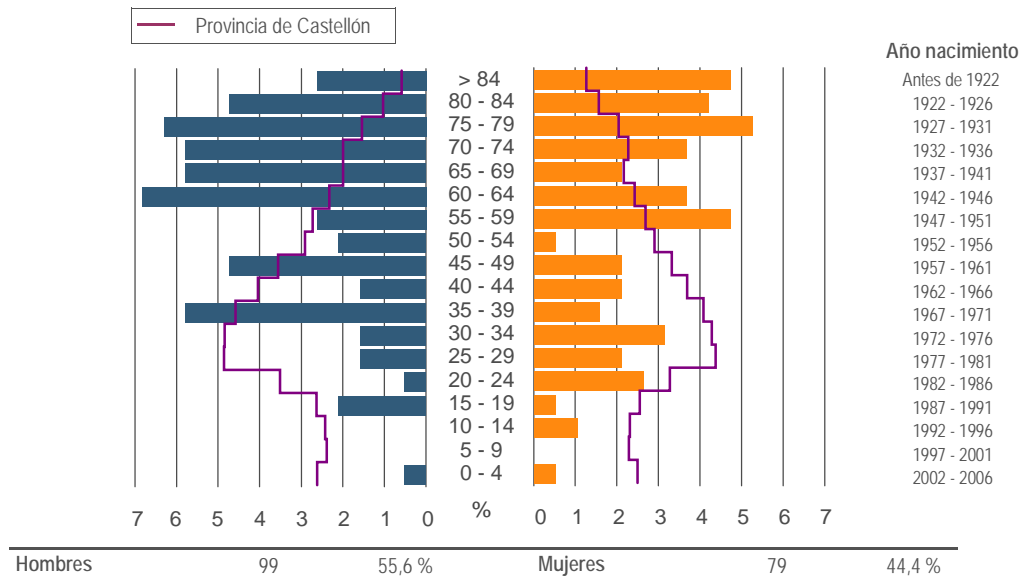

Provincia de Castellón
■ Municipios más poblados
■ Benafigos

Municipio	Benafigos
Código INE	12025
Provincia	Castellón
Comarca	L'Alcalatén

Territorio y Medio ambiente

Distancia a la capital de provincia (Km)	55
Altitud (m)	945
Superficie (Km²)	35,6
Densidad de población (hab/Km²) - 2007	5,0
Municipio costero	No
Banderas azules - 2007	-

Evolución de la población

Estructura de la población - 1/1/2007

Indicadores demográficos

Índice		Municipio	Provincia	Comunitat Valenciana
Dependencia	$((\text{Pob. } <15 + \text{Pob. } >64) / (\text{Pob. de 15 a 64})) \times 100$	100,0 %	44,4 %	44,4 %
Longevidad	$((\text{Pob. } > 74) / (\text{Pob. } > 64)) \times 100$	65,9 %	49,5 %	46,3 %
Maternidad	$((\text{Pob. de 0 a 4}) / (\text{Mujeres de 15 a 49})) \times 100$	8,3 %	20,5 %	19,7 %
Tendencia	$((\text{Pob. de 0 a 4}) / (\text{Pob. de 5 a 9})) \times 100$	0,0 %	109,9 %	105,4 %
Renovación de la población activa	$((\text{Pob. de 20 a 29}) / (\text{Pob. de 55 a 64})) \times 100$	40,0 %	151,3 %	135,6 %