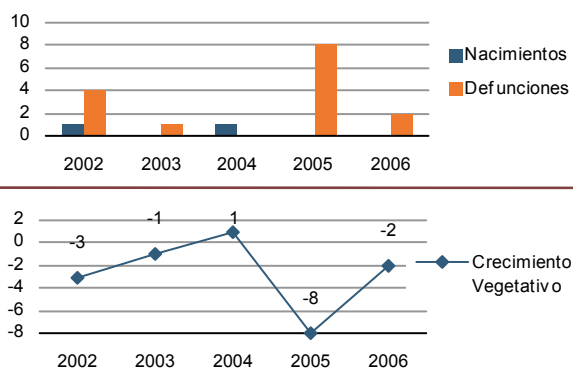

Evolución de la población

Estructura de la población - 1/1/2007

Indicadores demográficos

Índice		Municipio	Provincia	Comunitat Valenciana
Dependencia	$((\text{Pob. } <15 + \text{Pob. } >64) / (\text{Pob. de 15 a 64})) \times 100$	100,0 %	44,4 %	44,4 %
Longevidad	$((\text{Pob. } > 74) / (\text{Pob. } > 64)) \times 100$	65,9 %	49,5 %	46,3 %
Maternidad	$((\text{Pob. de 0 a 4}) / (\text{Mujeres de 15 a 49})) \times 100$	8,3 %	20,5 %	19,7 %
Tendencia	$((\text{Pob. de 0 a 4}) / (\text{Pob. de 5 a 9})) \times 100$	0,0 %	109,9 %	105,4 %
Renovación de la población activa	$((\text{Pob. de 20 a 29}) / (\text{Pob. de 55 a 64})) \times 100$	40,0 %	151,3 %	135,6 %

Población por nacionalidad - 2007

Movimiento natural de la población

Variaciones residenciales - 2006

Inmigrantes de nacionalidad extranjera

Por procedencia - 2006

Trabajo - 2008*

Paro registrado por edad

Paro registrado por sectores de actividad