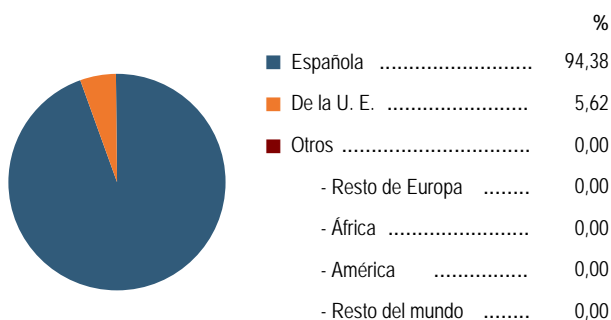

Evolución de la población

Estructura de la población - 1/1/2007

Indicadores demográficos

Índice		Municipio	Provincia	Comunitat Valenciana
Dependencia	$((\text{Pob. } <15 + \text{Pob. } >64) / (\text{Pob. de 15 a 64})) \times 100$	100,0 %	44,4 %	44,4 %
Longevidad	$((\text{Pob. } > 74) / (\text{Pob. } > 64)) \times 100$	65,9 %	49,5 %	46,3 %
Maternidad	$((\text{Pob. de 0 a 4}) / (\text{Mujeres de 15 a 49})) \times 100$	8,3 %	20,5 %	19,7 %
Tendencia	$((\text{Pob. de 0 a 4}) / (\text{Pob. de 5 a 9})) \times 100$	0,0 %	109,9 %	105,4 %
Renovación de la población activa	$((\text{Pob. de 20 a 29}) / (\text{Pob. de 55 a 64})) \times 100$	40,0 %	151,3 %	135,6 %

Población por nacionalidad - 2007

Movimiento natural de la población

Variaciones residenciales - 2006

Inmigrantes de nacionalidad extranjera

Por procedencia - 2006

Trabajo - 2008*

Paro registrado por edad

Paro registrado por sectores de actividad