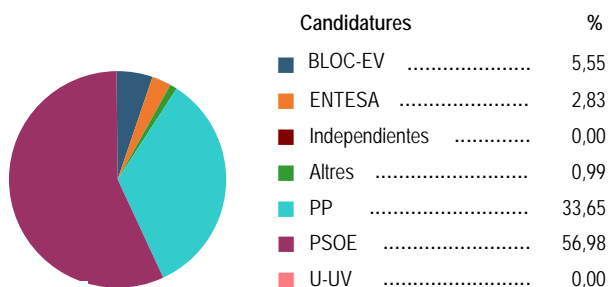

Percentatge de vot

Parc de vehicles

Per tipus - 2007

Turismes	2.635
Autobusos	0
Camions i furgonetes	693
Motos	203
Tractors	60
Altres vehicles	111