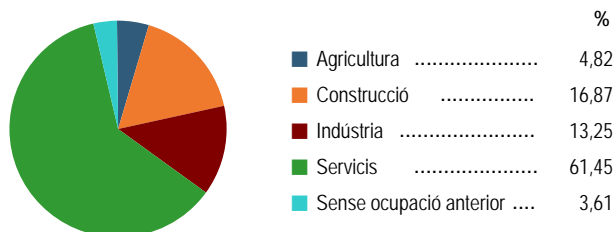

Població per nacionalitat - 2007

Moviment natural de la població

Variacions residencials - 2006

Immigrants de nacionalitat estrangera

Per procedència - 2006

Treball- 2008*

Desocupació registrada per edat

Desocupació registrada per sectors d'activitat

* Dades a 31 de març

Turisme

Establiments i places- 2007

	Nombre d'establiments	Nombre de places
Hotels	0	0
Hostals	0	0
Apartaments	8	30
Càmpings	0	0
Cases rurals	0	0
Albergs	0	0
Restaurants	10	946
Cafeteries	6	404