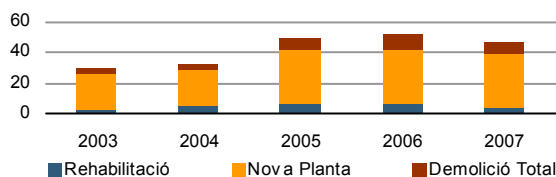

Evolució de les places d'allotjament

Sistema bibliotecari valencià - 2007

Superfície bibliotecària (m²)	400	Socs	1.033
Llocs de lectura	85	Visitants	8.344

Obres majors d'edificació

Llicències concedides per tipus d'obra

Edificació de nova planta

Eleccions locals - 2007

Distribució dels vots i regidors

Candidatures	Vots	Regidors
BLOC-EV	190	0
ENTESA	97	0
Independientes	0	0
Altres	34	0
PP	1.153	5
PSOE	1.952	8
U-UV	0	0
Total	3.426	13