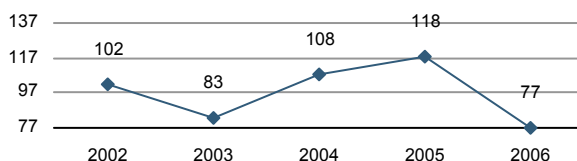

Evolució de la població

Estructura de la població - 1/1/2007

Indicadors demogràfics

Índex	Fórmula	Municipi	Província	Comunitat Valenciana
Dependència	$((\text{Pob. } <15 + \text{Pob. } >64) / (\text{Pob. de 15 a 64})) \times 100$	45,5 %	44,4 %	44,4 %
Longevitat	$((\text{Pob. } > 74) / (\text{Pob. } > 64)) \times 100$	50,2 %	49,5 %	46,3 %
Maternitat	$((\text{Pob. de 0 a 4}) / (\text{Dones de 15 a 49})) \times 100$	21,4 %	20,5 %	19,7 %
Tendència	$((\text{Pob. de 0 a 4}) / (\text{Pob. de 5 a 9})) \times 100$	116,1 %	109,9 %	105,4 %
Renovació de la població activa	$((\text{Pob. de 20 a 29}) / (\text{Pob. de 55 a 64})) \times 100$	143,2 %	151,3 %	135,6 %

Població per nacionalitat - 2007

Moviment natural de la població

Variacions residencials - 2006

Immigrants de nacionalitat estrangera

Per procedència - 2006

Treball- 2008*

Desocupació registrada per edat

Desocupació registrada per sectors d'activitat