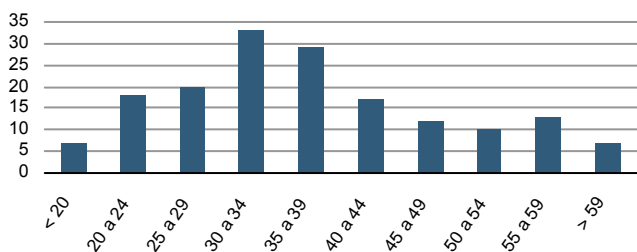

Evolució de la població

Estructura de la població - 1/1/2007

Indicadors demogràfics

Índex	Fórmula	Municipi	Província	Comunitat Valenciana
Dependència	$((\text{Pob. } <15 + \text{Pob. } >64) / (\text{Pob. de 15 a 64})) \times 100$	45,5 %	44,4 %	44,4 %
Longevitat	$((\text{Pob. } > 74) / (\text{Pob. } > 64)) \times 100$	50,2 %	49,5 %	46,3 %
Maternitat	$((\text{Pob. de 0 a 4}) / (\text{Dones de 15 a 49})) \times 100$	21,4 %	20,5 %	19,7 %
Tendència	$((\text{Pob. de 0 a 4}) / (\text{Pob. de 5 a 9})) \times 100$	116,1 %	109,9 %	105,4 %
Renovació de la població activa	$((\text{Pob. de 20 a 29}) / (\text{Pob. de 55 a 64})) \times 100$	143,2 %	151,3 %	135,6 %

Població per nacionalitat - 2007

Moviment natural de la població

Variacions residencials - 2006

Immigrants de nacionalitat estrangera

Per procedència - 2006

Treball- 2008*

Desocupació registrada per edat

Desocupació registrada per sectors d'activitat