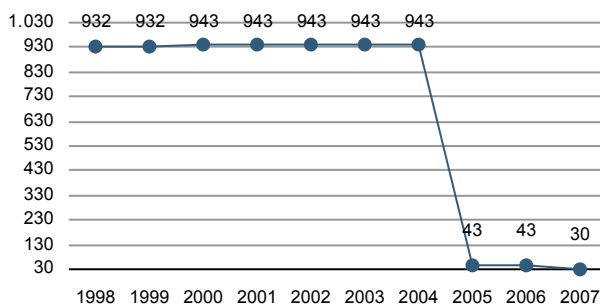

Evolució de les places d'allotjament

Sistema bibliotecari valencià - 2007

Superfície bibliotecària (m²)	400	Socs	1.033
Llocs de lectura	85	Visitants	8.344