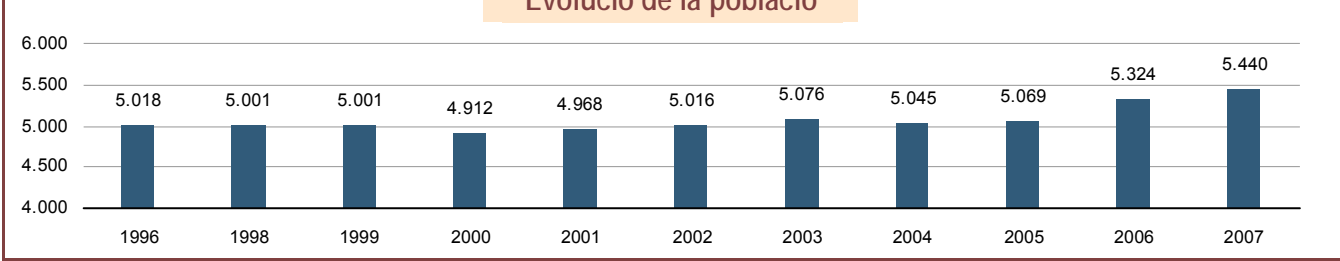

Provincia de Castelló
■ Municipis més poblats
■ Almenara

Municipi	Almenara
Codi INE	12011
Província	Castelló
Comarca	La Plana Baixa

Territori i Medi ambient

Distància a la capital de província (Km)	32
Altitud (m)	26
Superfície (Km²)	27,6
Densitat de població (hab/Km²) - 2007	196,9
Municipi costaner	Sí
Banderes blaves - 2007	1

Evolució de la població

Estructura de la població - 1/1/2007

Indicadors demogràfics

Índex	Fórmula	Municipi	Província	Comunitat Valenciana
Dependència	$((\text{Pob. } <15 + \text{Pob. } >64) / (\text{Pob. de 15 a 64})) \times 100$	45,5 %	44,4 %	44,4 %
Longevitat	$((\text{Pob. } > 74) / (\text{Pob. } > 64)) \times 100$	50,2 %	49,5 %	46,3 %
Maternitat	$((\text{Pob. de 0 a 4}) / (\text{Dones de 15 a 49})) \times 100$	21,4 %	20,5 %	19,7 %
Tendència	$((\text{Pob. de 0 a 4}) / (\text{Pob. de 5 a 9})) \times 100$	116,1 %	109,9 %	105,4 %
Renovació de la població activa	$((\text{Pob. de 20 a 29}) / (\text{Pob. de 55 a 64})) \times 100$	143,2 %	151,3 %	135,6 %