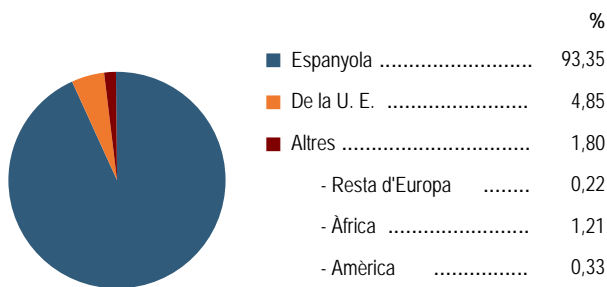

Població per nacionalitat - 2007