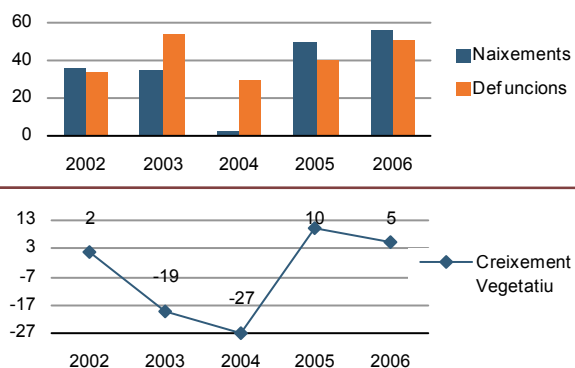

Evolució de la població

Estructura de la població - 1/1/2007

Indicadors demogràfics

Índex	Fórmula	Municipi	Província	Comunitat Valenciana
Dependència	$((\text{Pob. } <15 + \text{Pob. } >64) / (\text{Pob. de 15 a 64})) \times 100$	45,5 %	44,4 %	44,4 %
Longevitat	$((\text{Pob. } > 74) / (\text{Pob. } > 64)) \times 100$	50,2 %	49,5 %	46,3 %
Maternitat	$((\text{Pob. de 0 a 4}) / (\text{Dones de 15 a 49})) \times 100$	21,4 %	20,5 %	19,7 %
Tendència	$((\text{Pob. de 0 a 4}) / (\text{Pob. de 5 a 9})) \times 100$	116,1 %	109,9 %	105,4 %
Renovació de la població activa	$((\text{Pob. de 20 a 29}) / (\text{Pob. de 55 a 64})) \times 100$	143,2 %	151,3 %	135,6 %

Població per nacionalitat - 2007

Moviment natural de la població

Variacions residencials - 2006

Immigrants de nacionalitat estrangera

Per procedència - 2006

Treball- 2008*

Desocupació registrada per edat

Desocupació registrada per sectors d'activitat