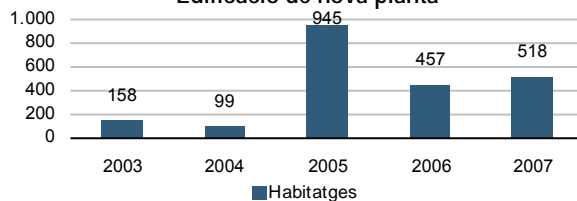

Evolució de les places d'allotjament

Sistema bibliotecari valencià - 2007

Superfície bibliotecària (m²)	400	Socs	1.033
Llocs de lectura	85	Visitants	8.344

Obres majors d'edificació

Llicències concedides per tipus d'obra

Edificació de nova planta

Eleccions locals - 2007

Distribució dels vots i regidors

Candidatures	Vots	Regidors
BLOC-EV	190	0
ENTESA	97	0
Independientes	0	0
Altres	34	0
PP	1.153	5
PSOE	1.952	8
U-UV	0	0
Total	3.426	13