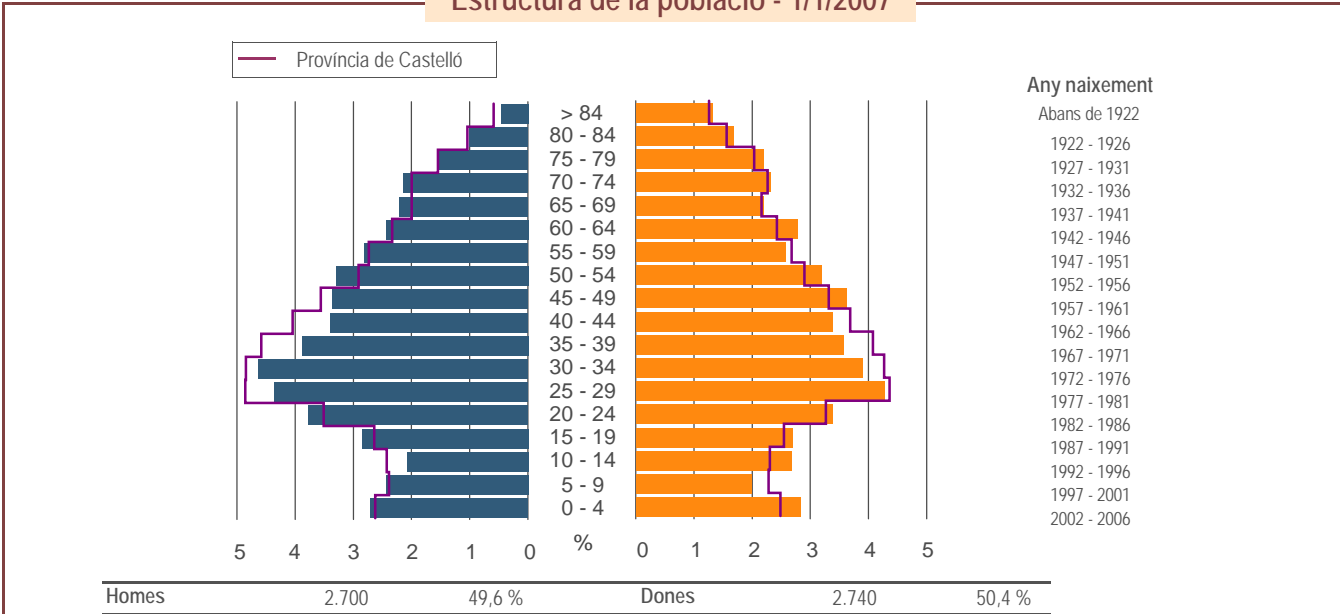

Provincia de Castelló
■ Municipis més poblats
■ Almenara

Municipi	Almenara
Codi INE	12011
Província	Castelló
Comarca	La Plana Baixa

Territori i Medi ambient

Distància a la capital de província (Km)	32
Altitud (m)	26
Superfície (Km²)	27,6
Densitat de població (hab/Km²) - 2007	196,9
Municipi costaner	Sí
Banderes blaves - 2007	1

Evolució de la població

Estructura de la població - 1/1/2007

Indicadors demogràfics

Índex	Fórmula	Municipi	Província	Comunitat Valenciana
Dependència	$((\text{Pob. } <15 + \text{Pob. } >64) / (\text{Pob. de 15 a 64})) \times 100$	45,5 %	44,4 %	44,4 %
Longevitat	$((\text{Pob. } > 74) / (\text{Pob. } > 64)) \times 100$	50,2 %	49,5 %	46,3 %
Maternitat	$((\text{Pob. de 0 a 4}) / (\text{Dones de 15 a 49})) \times 100$	21,4 %	20,5 %	19,7 %
Tendència	$((\text{Pob. de 0 a 4}) / (\text{Pob. de 5 a 9})) \times 100$	116,1 %	109,9 %	105,4 %
Renovació de la població activa	$((\text{Pob. de 20 a 29}) / (\text{Pob. de 55 a 64})) \times 100$	143,2 %	151,3 %	135,6 %