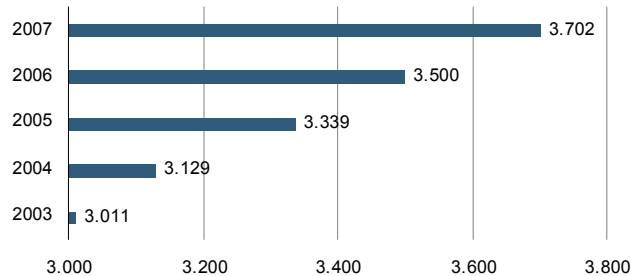

Percentatge de vot

Parc de vehicles

Per tipus - 2007

Turismes	2.635
Autobusos	0
Camions i furgonetes	693
Motos	203
Tractors	60
Altres vehicles	111

Evolució de vehicles

Cadastre

Immobles urbans

Parcel· les rústiques