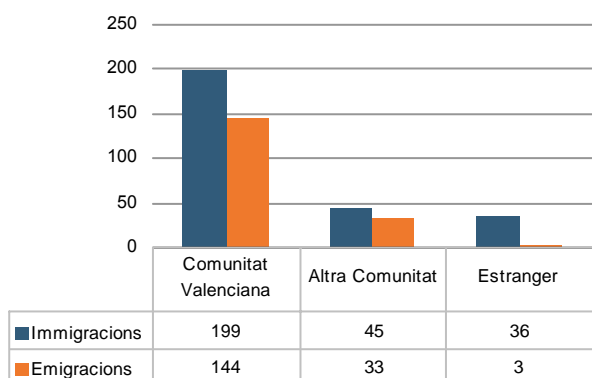

Provincia de Castelló
■ Municipis més poblats
■ Almenara

Municipi	Almenara
Codi INE	12011
Província	Castelló
Comarca	La Plana Baixa

Territori i Medi ambient

Distància a la capital de província (Km)	32
Altitud (m)	26
Superfície (Km²)	27,6
Densitat de població (hab/Km²) - 2007	196,9
Municipi costaner	Sí
Banderes blaves - 2007	1

Evolució de la població

Estructura de la població - 1/1/2007

Indicadors demogràfics

Índex	Fórmula	Municipi	Província	Comunitat Valenciana
Dependència	$((\text{Pob. } <15 + \text{Pob. } >64) / (\text{Pob. de 15 a 64})) \times 100$	45,5 %	44,4 %	44,4 %
Longevitat	$((\text{Pob. } > 74) / (\text{Pob. } > 64)) \times 100$	50,2 %	49,5 %	46,3 %
Maternitat	$((\text{Pob. de 0 a 4}) / (\text{Dones de 15 a 49})) \times 100$	21,4 %	20,5 %	19,7 %
Tendència	$((\text{Pob. de 0 a 4}) / (\text{Pob. de 5 a 9})) \times 100$	116,1 %	109,9 %	105,4 %
Renovació de la població activa	$((\text{Pob. de 20 a 29}) / (\text{Pob. de 55 a 64})) \times 100$	143,2 %	151,3 %	135,6 %

Població per nacionalitat - 2007

Moviment natural de la població

Variacions residencials - 2006

Immigrants de nacionalitat estrangera

Per procedència - 2006

Treball- 2008*

Desocupació registrada per edat

Desocupació registrada per sectors d'activitat