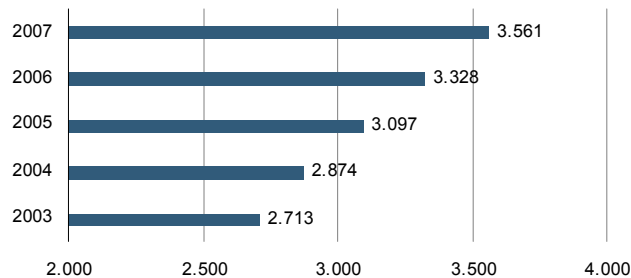

Percentatge de vot

Parc de vehicles

Per tipus - 2007

Turismes	2.397
Autobusos	0
Camions i furgonetes	831
Motos	263
Tractors	5
Altres vehicles	65

Evolució de vehicles

Cadastre

Immobles urbans

Parcel· les rústiques