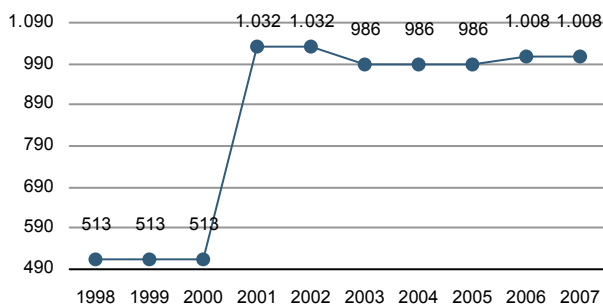

Evolució de les places d'allotjament

Sistema bibliotecari valencià - 2007

Superfície bibliotecària (m²)	-	Socis	-
Llocs de lectura	-	Visitants	-