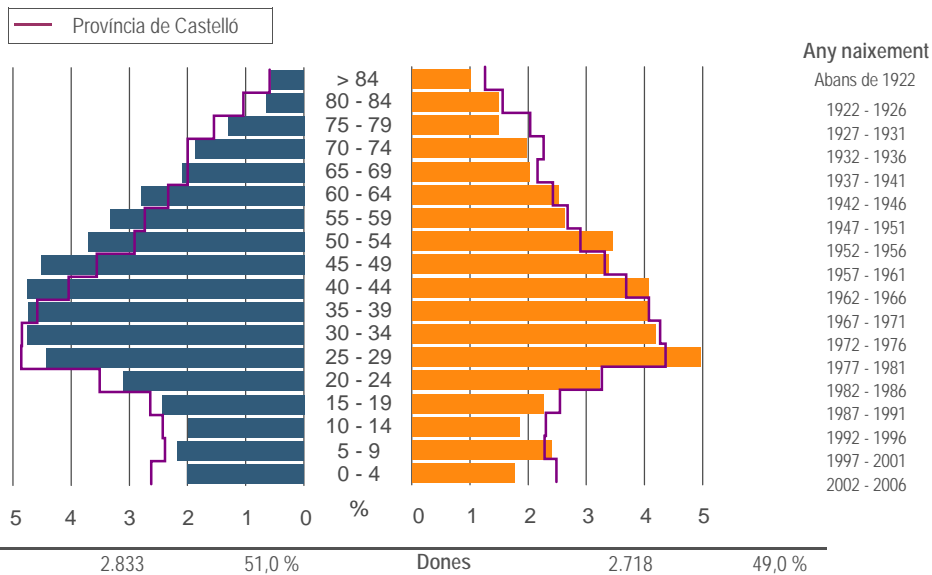

Provincia de Castelló
■ Municipis més poblats
■ Moncofa

Municipi	Moncofa
Codi INE	12077
Provincia	Castelló
Comarca	La Plana Baixa

Territori i Medi ambient

Distància a la capital de província (Km)	22
Altitud (m)	6
Superfície (Km²)	14,5
Densitat de població (hab/Km²) - 2007	382,1
Municipi costaner	Sí
Banderes blaves - 2007	2

Evolució de la població

Estructura de la població - 1/1/2007

Indicadors demogràfics

Índex	Fórmula	Municipi	Província	Comunitat Valenciana
Dependència	$((\text{Pob. } <15 + \text{Pob. } >64) / (\text{Pob. de 15 a 64})) \times 100$	37,6 %	44,4 %	44,4 %
Longevitat	$((\text{Pob. } > 74) / (\text{Pob. } > 64)) \times 100$	48,2 %	49,5 %	46,3 %
Maternitat	$((\text{Pob. de 0 a 4}) / (\text{Dones de 15 a 49})) \times 100$	14,0 %	20,5 %	19,7 %
Tendència	$((\text{Pob. de 0 a 4}) / (\text{Pob. de 5 a 9})) \times 100$	73,2 %	109,9 %	105,4 %
Renovació de la població activa	$((\text{Pob. de 20 a 29}) / (\text{Pob. de 55 a 64})) \times 100$	131,9 %	151,3 %	135,6 %