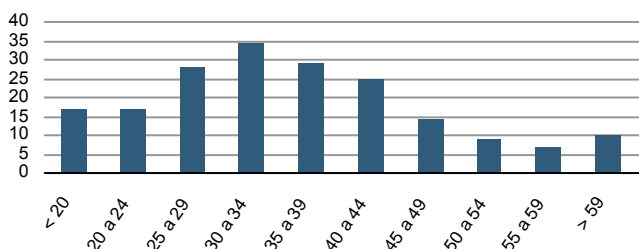

Evolució de la població

Estructura de la població - 1/1/2007

Indicadors demogràfics

Índex	Fórmula	Municipi	Província	Comunitat Valenciana
Dependència	$((\text{Pob. } <15 + \text{Pob. } >64) / (\text{Pob. de 15 a 64})) \times 100$	37,6 %	44,4 %	44,4 %
Longevitat	$((\text{Pob. } > 74) / (\text{Pob. } > 64)) \times 100$	48,2 %	49,5 %	46,3 %
Maternitat	$((\text{Pob. de 0 a 4}) / (\text{Dones de 15 a 49})) \times 100$	14,0 %	20,5 %	19,7 %
Tendència	$((\text{Pob. de 0 a 4}) / (\text{Pob. de 5 a 9})) \times 100$	73,2 %	109,9 %	105,4 %
Renovació de la població activa	$((\text{Pob. de 20 a 29}) / (\text{Pob. de 55 a 64})) \times 100$	131,9 %	151,3 %	135,6 %

Població per nacionalitat - 2007

Moviment natural de la població

Variacions residencials - 2006

Immigrants de nacionalitat estrangera

Per procedència - 2006

Treball- 2008*

Desocupació registrada per edat

Desocupació registrada per sectors d'activitat