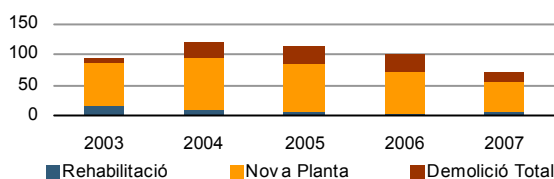

Evolució de les places d'allotjament

Sistema bibliotecari valencià - 2007

Superfície bibliotecària (m²)	-	Socis	-
Llocs de lectura	-	Visitants	-

Obres majors d'edificació

Llicències concedides per tipus d'obra

Edificació de nova planta

Eleccions locals - 2007

Distribució dels vots i regidors

Candidatures	Vots	Regidors
BLOC-EV	147	0
ENTESA	0	0
Independientes	0	0
Altres	215	0
PP	1.174	5
PSOE	1.751	8
U-UV	0	0
Total	3.287	13