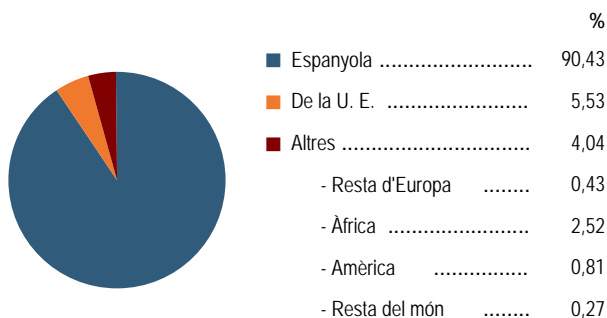

Població per nacionalitat - 2007