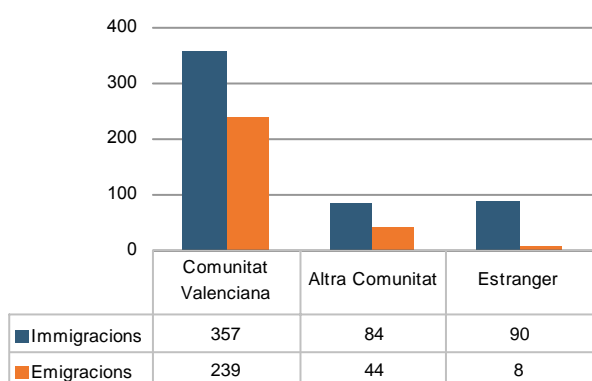

Provincia de Castelló
■ Municipis més poblats
■ Moncofa

Municipi	Moncofa
Codi INE	12077
Provincia	Castelló
Comarca	La Plana Baixa

Territori i Medi ambient

Distància a la capital de província (Km)	22
Altitud (m)	6
Superfície (Km²)	14,5
Densitat de població (hab/Km²) - 2007	382,1
Municipi costaner	Sí
Banderes blaves - 2007	2

Evolució de la població

Estructura de la població - 1/1/2007

Indicadors demogràfics

Índex	Fórmula	Municipi	Província	Comunitat Valenciana
Dependència	$((\text{Pob. } <15 + \text{Pob. } >64) / (\text{Pob. de 15 a 64})) \times 100$	37,6 %	44,4 %	44,4 %
Longevitat	$((\text{Pob. } > 74) / (\text{Pob. } > 64)) \times 100$	48,2 %	49,5 %	46,3 %
Maternitat	$((\text{Pob. de 0 a 4}) / (\text{Dones de 15 a 49})) \times 100$	14,0 %	20,5 %	19,7 %
Tendència	$((\text{Pob. de 0 a 4}) / (\text{Pob. de 5 a 9})) \times 100$	73,2 %	109,9 %	105,4 %
Renovació de la població activa	$((\text{Pob. de 20 a 29}) / (\text{Pob. de 55 a 64})) \times 100$	131,9 %	151,3 %	135,6 %

Població per nacionalitat - 2007

Moviment natural de la població

Variacions residencials - 2006

Immigrants de nacionalitat estrangera

Per procedència - 2006

Treball- 2008*

Desocupació registrada per edat

Desocupació registrada per sectors d'activitat