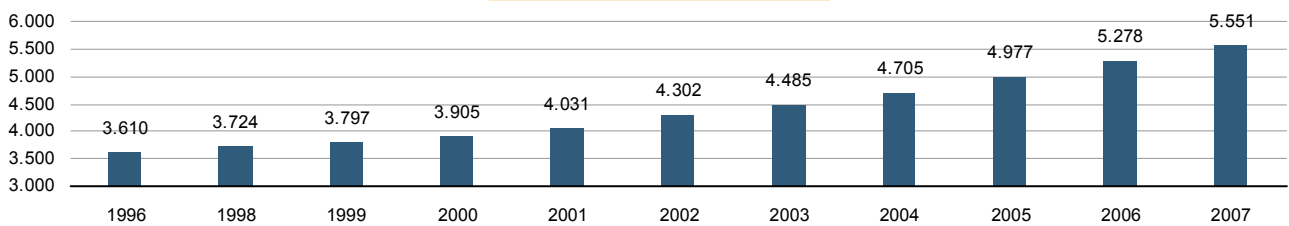

Provincia de Castelló
■ Municipis més poblats
■ Moncofa

Municipi	Moncofa
Codi INE	12077
Provincia	Castelló
Comarca	La Plana Baixa

Territori i Medi ambient

Distància a la capital de província (Km)	22
Altitud (m)	6
Superfície (Km²)	14,5
Densitat de població (hab/Km²) - 2007	382,1
Municipi costaner	Sí
Banderes blaves - 2007	2

Evolució de la població

Estructura de la població - 1/1/2007

Indicadors demogràfics

Índex	Fórmula	Municipi	Província	Comunitat Valenciana
Dependència	$((\text{Pob. } <15 + \text{Pob. } >64) / (\text{Pob. de 15 a 64})) \times 100$	37,6 %	44,4 %	44,4 %
Longevitat	$((\text{Pob. } > 74) / (\text{Pob. } > 64)) \times 100$	48,2 %	49,5 %	46,3 %
Maternitat	$((\text{Pob. de 0 a 4}) / (\text{Dones de 15 a 49})) \times 100$	14,0 %	20,5 %	19,7 %
Tendència	$((\text{Pob. de 0 a 4}) / (\text{Pob. de 5 a 9})) \times 100$	73,2 %	109,9 %	105,4 %
Renovació de la població activa	$((\text{Pob. de 20 a 29}) / (\text{Pob. de 55 a 64})) \times 100$	131,9 %	151,3 %	135,6 %