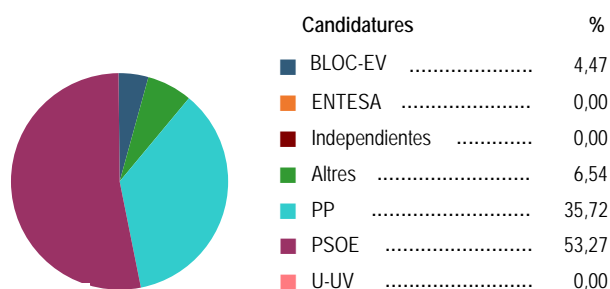

Percentatge de vot

Parc de vehicles

Per tipus - 2007

Turismes	2.397
Autobusos	0
Camions i furgonetes	831
Motos	263
Tractors	5
Altres vehicles	65