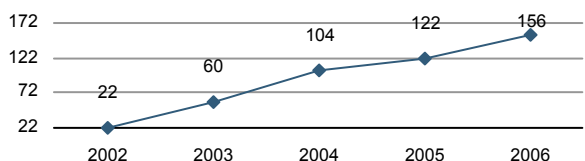

Evolució de la població

Estructura de la població - 1/1/2007

Indicadors demogràfics

Índex	Fórmula	Municipi	Província	Comunitat Valenciana
Dependència	$((\text{Pob. } <15 + \text{Pob. } >64) / (\text{Pob. de 15 a 64})) \times 100$	37,6 %	44,4 %	44,4 %
Longevitat	$((\text{Pob. } > 74) / (\text{Pob. } > 64)) \times 100$	48,2 %	49,5 %	46,3 %
Maternitat	$((\text{Pob. de 0 a 4}) / (\text{Dones de 15 a 49})) \times 100$	14,0 %	20,5 %	19,7 %
Tendència	$((\text{Pob. de 0 a 4}) / (\text{Pob. de 5 a 9})) \times 100$	73,2 %	109,9 %	105,4 %
Renovació de la població activa	$((\text{Pob. de 20 a 29}) / (\text{Pob. de 55 a 64})) \times 100$	131,9 %	151,3 %	135,6 %

Població per nacionalitat - 2007

Moviment natural de la població

Variacions residencials - 2006

Immigrants de nacionalitat estrangera

Per procedència - 2006

Treball- 2008*

Desocupació registrada per edat

Desocupació registrada per sectors d'activitat