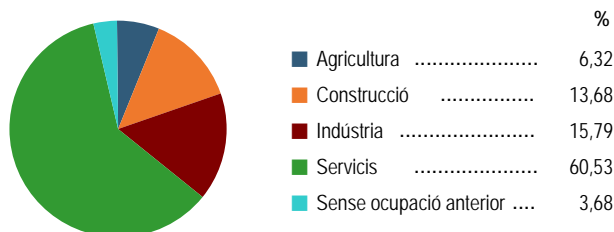

Població per nacionalitat - 2007

Moviment natural de la població

Variacions residencials - 2006

Immigrants de nacionalitat estrangera

Per procedència - 2006

Treball- 2008*

Desocupació registrada per edat

Desocupació registrada per sectors d'activitat

* Dades a 31 de març

Turisme

Establiments i places- 2007

	Nombre d'establiments	Nombre de places
Hotels	0	0
Hostals	1	28
Apartaments	13	62
Càmpings	2	918
Cases rurals	0	0
Albergs	0	0
Restaurants	24	1.785
Cafeteries	2	70