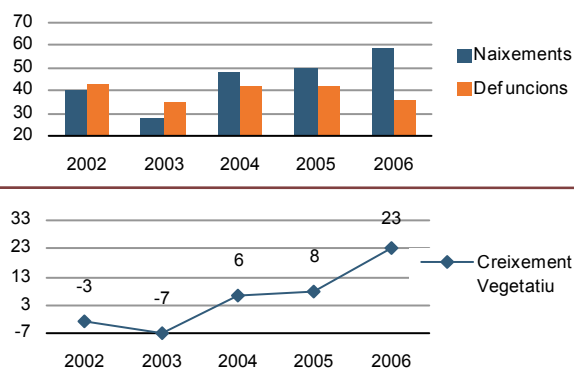

Evolució de la població

Estructura de la població - 1/1/2007

Indicadors demogràfics

Índex	Fórmula	Municipi	Província	Comunitat Valenciana
Dependència	$((\text{Pob. } <15 + \text{Pob. } >64) / (\text{Pob. de 15 a 64})) \times 100$	37,6 %	44,4 %	44,4 %
Longevitat	$((\text{Pob. } > 74) / (\text{Pob. } > 64)) \times 100$	48,2 %	49,5 %	46,3 %
Maternitat	$((\text{Pob. de 0 a 4}) / (\text{Dones de 15 a 49})) \times 100$	14,0 %	20,5 %	19,7 %
Tendència	$((\text{Pob. de 0 a 4}) / (\text{Pob. de 5 a 9})) \times 100$	73,2 %	109,9 %	105,4 %
Renovació de la població activa	$((\text{Pob. de 20 a 29}) / (\text{Pob. de 55 a 64})) \times 100$	131,9 %	151,3 %	135,6 %

Població per nacionalitat - 2007

Moviment natural de la població

Variacions residencials - 2006

Immigrants de nacionalitat estrangera

Per procedència - 2006

Treball- 2008*

Desocupació registrada per edat

Desocupació registrada per sectors d'activitat