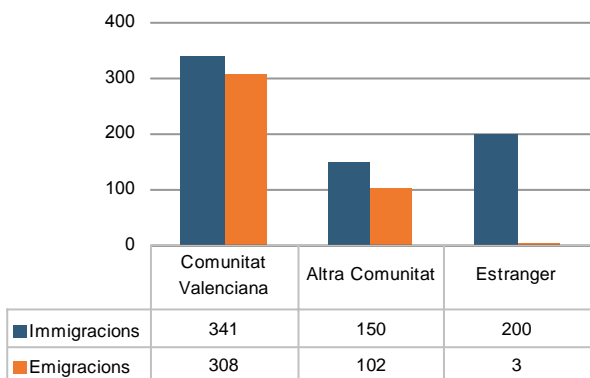

Evolució de la població

Estructura de la població - 1/1/2007

Indicadors demogràfics

Índex	Fórmula	Municipi	Província	Comunitat Valenciana
Dependència	$((\text{Pob. } <15 + \text{Pob. } >64) / (\text{Pob. de 15 a 64})) \times 100$	45,3 %	44,4 %	44,4 %
Longevitat	$((\text{Pob. } > 74) / (\text{Pob. } > 64)) \times 100$	50,4 %	49,5 %	46,3 %
Maternitat	$((\text{Pob. de 0 a 4}) / (\text{Dones de 15 a 49})) \times 100$	22,4 %	20,5 %	19,7 %
Tendència	$((\text{Pob. de 0 a 4}) / (\text{Pob. de 5 a 9})) \times 100$	118,0 %	109,9 %	105,4 %
Renovació de la població activa	$((\text{Pob. de 20 a 29}) / (\text{Pob. de 55 a 64})) \times 100$	141,1 %	151,3 %	135,6 %

Població per nacionalitat - 2007

Moviment natural de la població

Variacions residencials - 2006

Immigrants de nacionalitat estrangera

Per procedència - 2006

Treball- 2008*

Desocupació registrada per edat

Desocupació registrada per sectors d'activitat