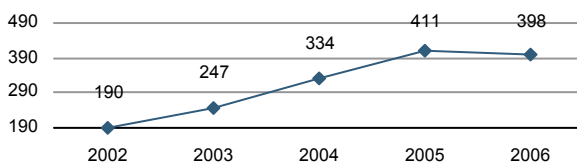

Evolució de la població

Estructura de la població - 1/1/2007

Indicadors demogràfics

Índex	Fórmula	Municipi	Província	Comunitat Valenciana
Dependència	$((\text{Pob. } <15 + \text{Pob. } >64) / (\text{Pob. de 15 a 64})) \times 100$	45,3 %	44,4 %	44,4 %
Longevitat	$((\text{Pob. } > 74) / (\text{Pob. } > 64)) \times 100$	50,4 %	49,5 %	46,3 %
Maternitat	$((\text{Pob. de 0 a 4}) / (\text{Dones de 15 a 49})) \times 100$	22,4 %	20,5 %	19,7 %
Tendència	$((\text{Pob. de 0 a 4}) / (\text{Pob. de 5 a 9})) \times 100$	118,0 %	109,9 %	105,4 %
Renovació de la població activa	$((\text{Pob. de 20 a 29}) / (\text{Pob. de 55 a 64})) \times 100$	141,1 %	151,3 %	135,6 %

Població per nacionalitat - 2007

Moviment natural de la població

Variacions residencials - 2006

Immigrants de nacionalitat estrangera

Per procedència - 2006

Treball- 2008*

Desocupació registrada per edat

Desocupació registrada per sectors d'activitat