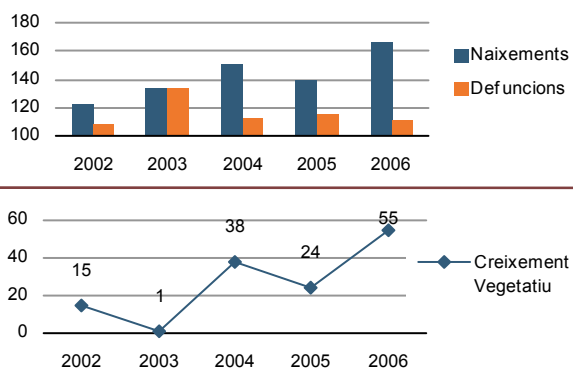

Evolució de la població

Estructura de la població - 1/1/2007

Indicadors demogràfics

Índex	Fórmula	Municipi	Província	Comunitat Valenciana
Dependència	$((\text{Pob. } <15 + \text{Pob. } >64) / (\text{Pob. de 15 a 64})) \times 100$	45,3 %	44,4 %	44,4 %
Longevitat	$((\text{Pob. } > 74) / (\text{Pob. } > 64)) \times 100$	50,4 %	49,5 %	46,3 %
Maternitat	$((\text{Pob. de 0 a 4}) / (\text{Dones de 15 a 49})) \times 100$	22,4 %	20,5 %	19,7 %
Tendència	$((\text{Pob. de 0 a 4}) / (\text{Pob. de 5 a 9})) \times 100$	118,0 %	109,9 %	105,4 %
Renovació de la població activa	$((\text{Pob. de 20 a 29}) / (\text{Pob. de 55 a 64})) \times 100$	141,1 %	151,3 %	135,6 %

Població per nacionalitat - 2007

Moviment natural de la població

Variacions residencials - 2006

Immigrants de nacionalitat estrangera

Per procedència - 2006

Treball- 2008*

Desocupació registrada per edat

Desocupació registrada per sectors d'activitat