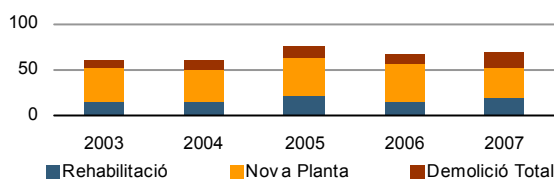

Evolució de les places d'allotjament

Sistema bibliotecari valencià - 2007

Superfície bibliotecària (m²)	300	Socs	7.178
Llocs de lectura	82	Visitants	5.091

Obres majors d'edificació

Llicències concedides per tipus d'obra

Edificació de nova planta

Eleccions locals - 2007

Distribució dels vots i regidors

Candidatures	Vots	Regidors
BLOC-EV	234	0
ENTESA	826	2
Independientes	0	0
Altres	1.822	4
PP	3.239	8
PSOE	1.315	3
U-UV	0	0
Total	7.436	17