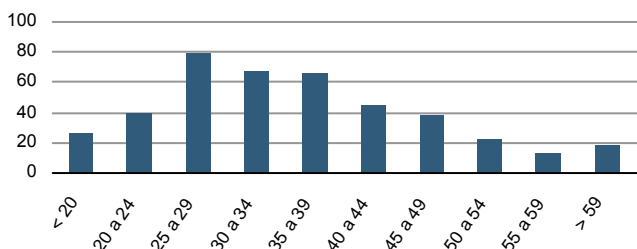

Evolució de la població

Estructura de la població - 1/1/2007

Indicadors demogràfics

Índex	Fórmula	Municipi	Província	Comunitat Valenciana
Dependència	$((\text{Pob. } <15 + \text{Pob. } >64) / (\text{Pob. de 15 a 64})) \times 100$	45,3 %	44,4 %	44,4 %
Longevitat	$((\text{Pob. } > 74) / (\text{Pob. } > 64)) \times 100$	50,4 %	49,5 %	46,3 %
Maternitat	$((\text{Pob. de 0 a 4}) / (\text{Dones de 15 a 49})) \times 100$	22,4 %	20,5 %	19,7 %
Tendència	$((\text{Pob. de 0 a 4}) / (\text{Pob. de 5 a 9})) \times 100$	118,0 %	109,9 %	105,4 %
Renovació de la població activa	$((\text{Pob. de 20 a 29}) / (\text{Pob. de 55 a 64})) \times 100$	141,1 %	151,3 %	135,6 %

Població per nacionalitat - 2007

Moviment natural de la població

Variacions residencials - 2006

Immigrants de nacionalitat estrangera

Per procedència - 2006

Treball- 2008*

Desocupació registrada per edat

Desocupació registrada per sectors d'activitat