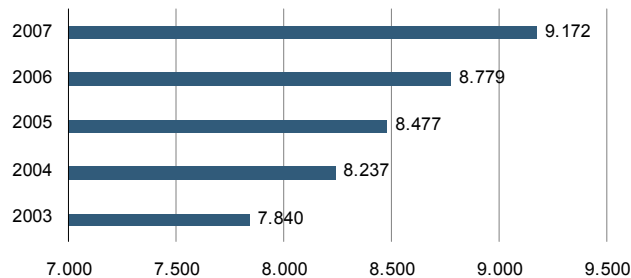

Percentatge de vot

Parc de vehicles

Per tipus - 2007

Turismes	6.484
Autobusos	9
Camions i furgonetes	1.961
Motos	401
Tractors	92
Altres vehicles	225

Evolució de vehicles

Cadastre

Immobles urbans

Parcel· les rústiques