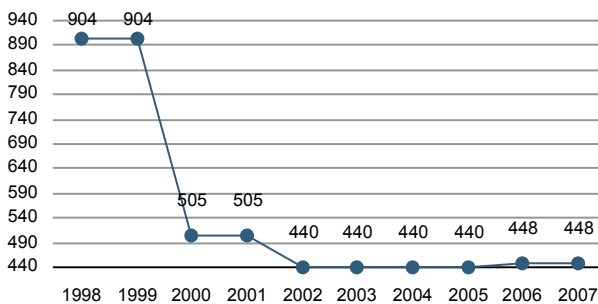

Evolució de les places d'allotjament

Sistema bibliotecari valencià - 2007

Superfície bibliotecària (m²)	300	Socs	7.178
Llocs de lectura	82	Visitants	5.091