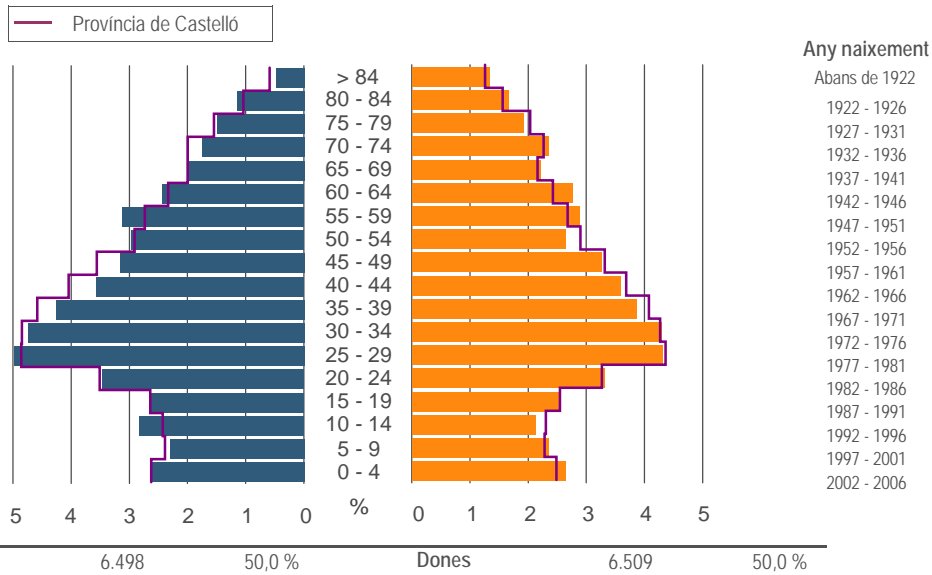

Provincia de Castelló
■ Municipis més poblats
■ Nules

Municipi	Nules
Codi INE	12082
Província	Castelló
Comarca	La Plana Baixa

Territori i Medi ambient

Distància a la capital de província (Km)	18
Altitud (m)	13
Superfície (Km²)	50,5
Densitat de població (hab/Km²) - 2007	257,4
Municipi costaner	Sí
Banderes blaves - 2007	0

Evolució de la població

Estructura de la població - 1/1/2007

Indicadors demogràfics

Índex	Fórmula	Municipi	Província	Comunitat Valenciana
Dependència	$((\text{Pob. } <15 + \text{Pob. } >64) / (\text{Pob. de 15 a 64})) \times 100$	45,3 %	44,4 %	44,4 %
Longevitat	$((\text{Pob. } > 74) / (\text{Pob. } > 64)) \times 100$	50,4 %	49,5 %	46,3 %
Maternitat	$((\text{Pob. de 0 a 4}) / (\text{Dones de 15 a 49})) \times 100$	22,4 %	20,5 %	19,7 %
Tendència	$((\text{Pob. de 0 a 4}) / (\text{Pob. de 5 a 9})) \times 100$	118,0 %	109,9 %	105,4 %
Renovació de la població activa	$((\text{Pob. de 20 a 29}) / (\text{Pob. de 55 a 64})) \times 100$	141,1 %	151,3 %	135,6 %