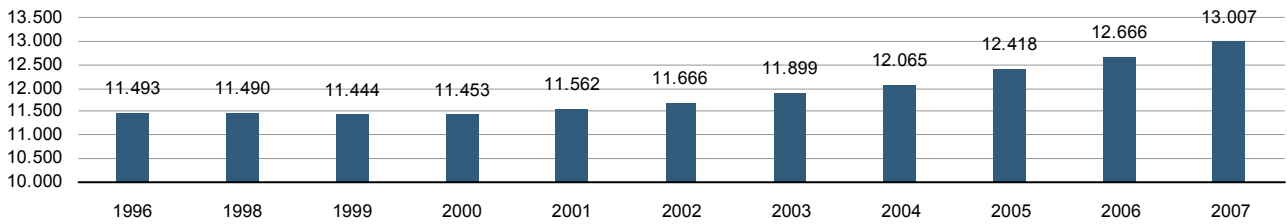

Provincia de Castelló
■ Municipis més poblats
■ Nules

Municipi	Nules
Codi INE	12082
Província	Castelló
Comarca	La Plana Baixa

Territori i Medi ambient

Distància a la capital de província (Km)	18
Altitud (m)	13
Superfície (Km²)	50,5
Densitat de població (hab/Km²) - 2007	257,4
Municipi costaner	Sí
Banderes blaves - 2007	0

Evolució de la població

Estructura de la població - 1/1/2007

Indicadors demogràfics

Índex	Fórmula	Municipi	Província	Comunitat Valenciana
Dependència	$((\text{Pob. } <15 + \text{Pob. } >64) / (\text{Pob. de 15 a 64})) \times 100$	45,3 %	44,4 %	44,4 %
Longevitat	$((\text{Pob. } > 74) / (\text{Pob. } > 64)) \times 100$	50,4 %	49,5 %	46,3 %
Maternitat	$((\text{Pob. de 0 a 4}) / (\text{Dones de 15 a 49})) \times 100$	22,4 %	20,5 %	19,7 %
Tendència	$((\text{Pob. de 0 a 4}) / (\text{Pob. de 5 a 9})) \times 100$	118,0 %	109,9 %	105,4 %
Renovació de la població activa	$((\text{Pob. de 20 a 29}) / (\text{Pob. de 55 a 64})) \times 100$	141,1 %	151,3 %	135,6 %