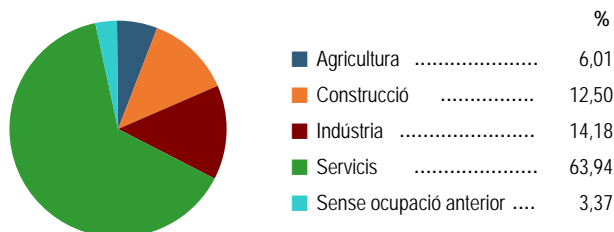

Població per nacionalitat - 2007

Moviment natural de la població

Variacions residencials - 2006

Immigrants de nacionalitat estrangera

Per procedència - 2006

Treball- 2008*

Desocupació registrada per edat

Desocupació registrada per sectors d'activitat

* Dades a 31 de març

Turisme

Establiments i places- 2007

	Nombre d'establiments	Nombre de places
Hotels	0	0
Hostals	0	0
Apartaments	6	28
Càmpings	1	420
Cases rurals	0	0
Albergs	0	0
Restaurants	40	2.634
Cafeteries	12	882