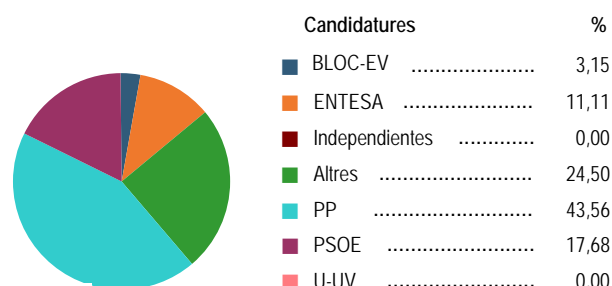

Percentatge de vot

Parc de vehicles

Per tipus - 2007

Turismes	6.484
Autobusos	9
Camions i furgonetes	1.961
Motos	401
Tractors	92
Altres vehicles	225