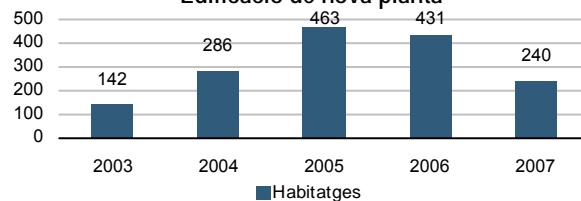

Edificació de nova planta

Eleccions locals - 2007

Distribució dels vots i regidors

Candidatures	Vots	Regidors
BLOC-EV	234	0
ENTESA	826	2
Independientes	0	0
Altres	1.822	4
PP	3.239	8
PSOE	1.315	3
U-UV	0	0
Total	7.436	17