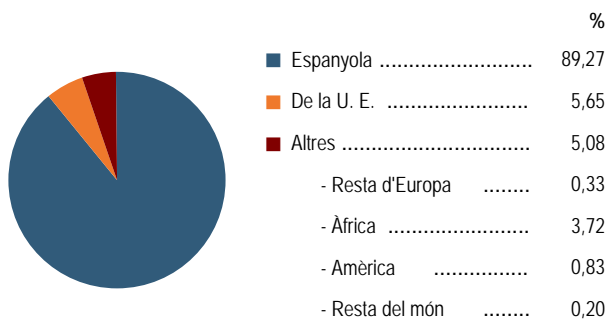

Població per nacionalitat - 2007