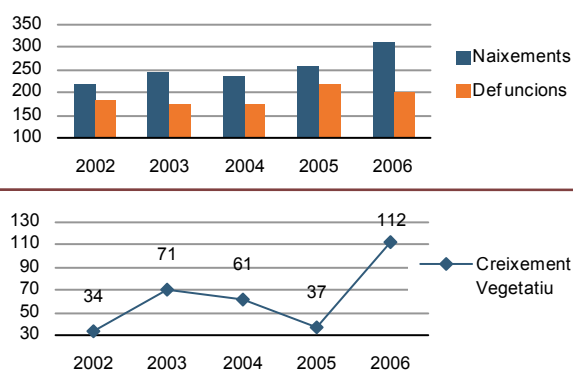

Moviment natural de la població