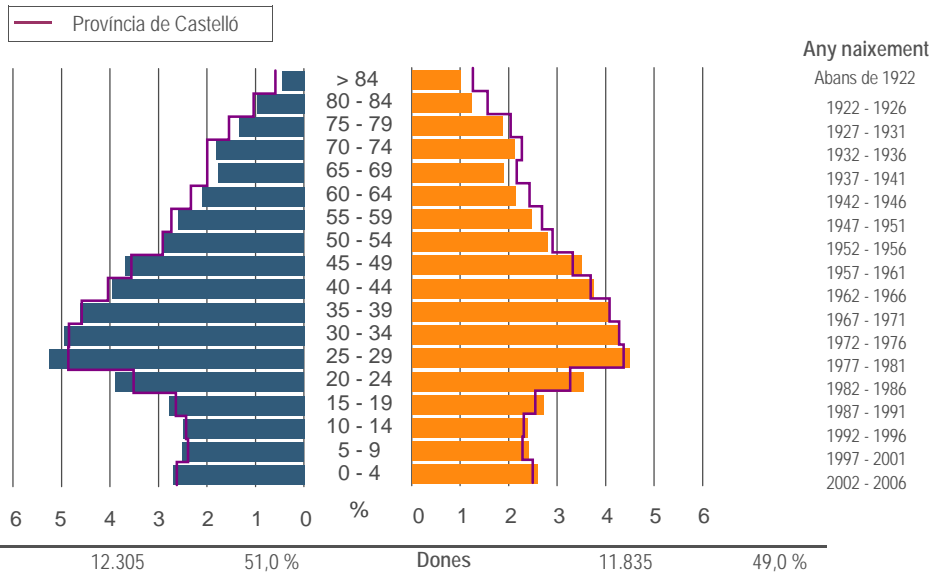

Provincia de Castelló  
■ Municipis més poblats  
■ Onda

Municipi	Onda
Codi INE	12084
Província	Castelló
Comarca	La Plana Baixa

**Territori i Medi ambient**

Distància a la capital de província (Km)	22
Altitud (m)	192
Superfície (Km²)	108,4
Densitat de població (hab/Km²) - 2007	222,6
Municipi costaner	No
Banderes blaves - 2007	-

**Evolució de la població**

**Estructura de la població - 1/1/2007**

**Indicadors demogràfics**

Índex		Municipi	Província	Comunitat Valenciana
Dependència	$((\text{Pob. } <15 + \text{Pob. } >64) / (\text{Pob. de 15 a 64})) \times 100$	41,2 %	44,4 %	44,4 %
Longevitat	$((\text{Pob. } > 74) / (\text{Pob. } > 64)) \times 100$	48,4 %	49,5 %	46,3 %
Maternitat	$((\text{Pob. de 0 a 4}) / (\text{Dones de 15 a 49})) \times 100$	21,1 %	20,5 %	19,7 %
Tendència	$((\text{Pob. de 0 a 4}) / (\text{Pob. de 5 a 9})) \times 100$	107,1 %	109,9 %	105,4 %
Renovació de la població activa	$((\text{Pob. de 20 a 29}) / (\text{Pob. de 55 a 64})) \times 100$	185,3 %	151,3 %	135,6 %

### Població per nacionalitat - 2007