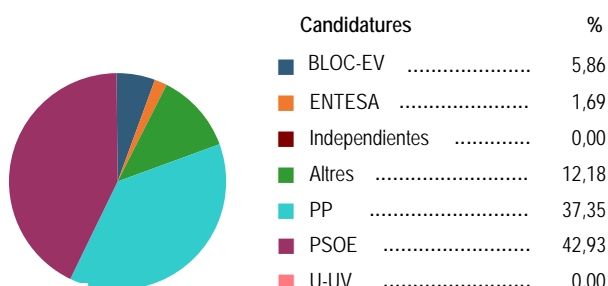

Percentatge de vot

Parc de vehicles

Per tipus - 2007

Turismes	11.455
Autobusos	33
Camions i furgonetes	3.171
Motos	1.027
Tractors	266
Altres vehicles	589