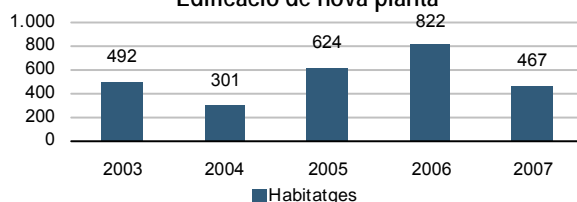

Edificació de nova planta

Eleccions locals - 2007

Distribució dels vots i regidors

Candidatures	Vots	Regidors
BLOC-EV	692	1
ENTESA	199	0
Independientes	0	0
Altres	1.438	2
PP	4.410	8
PSOE	5.069	10
U-UV	0	0
Total	11.808	21