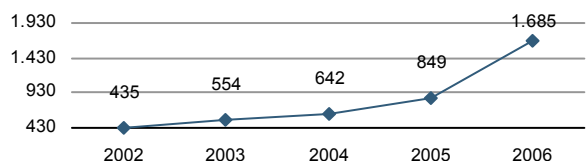

Immigrants de nacionalitat estrangera