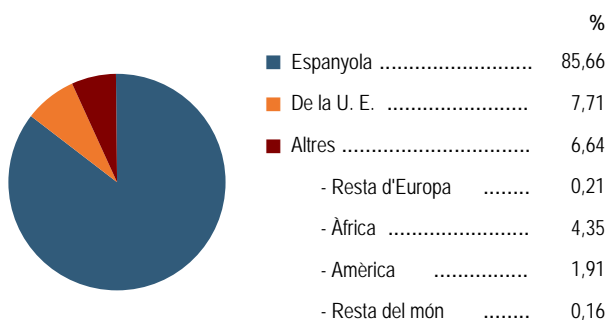

**Evolució de la població**

**Estructura de la població - 1/1/2007**

**Indicadors demogràfics**

Índex		Municipi	Província	Comunitat Valenciana
Dependència	$((\text{Pob. } <15 + \text{Pob. } >64) / (\text{Pob. de 15 a 64})) \times 100$	41,2 %	44,4 %	44,4 %
Longevitat	$((\text{Pob. } > 74) / (\text{Pob. } > 64)) \times 100$	48,4 %	49,5 %	46,3 %
Maternitat	$((\text{Pob. de 0 a 4}) / (\text{Dones de 15 a 49})) \times 100$	21,1 %	20,5 %	19,7 %
Tendència	$((\text{Pob. de 0 a 4}) / (\text{Pob. de 5 a 9})) \times 100$	107,1 %	109,9 %	105,4 %
Renovació de la població activa	$((\text{Pob. de 20 a 29}) / (\text{Pob. de 55 a 64})) \times 100$	185,3 %	151,3 %	135,6 %

### Població per nacionalitat - 2007