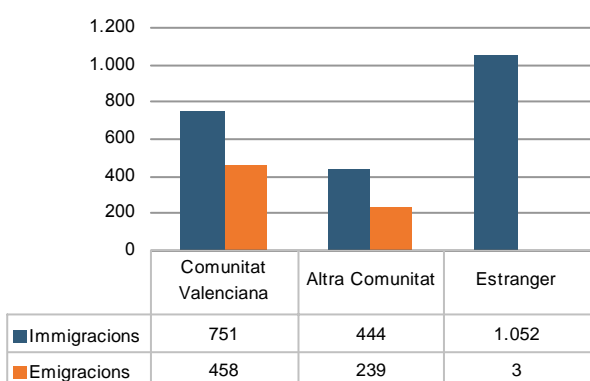

Variacions residencials - 2006