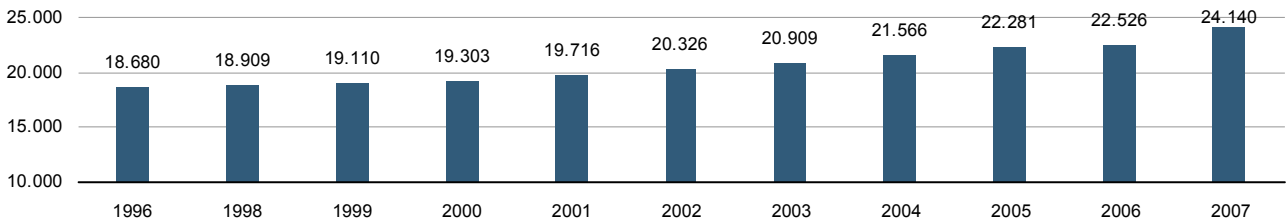

Provincia de Castelló  
■ Municipis més poblats  
■ Onda

Municipi	Onda
Codi INE	12084
Província	Castelló
Comarca	La Plana Baixa

**Territori i Medi ambient**

Distància a la capital de província (Km)	22
Altitud (m)	192
Superfície (Km²)	108,4
Densitat de població (hab/Km²) - 2007	222,6
Municipi costaner	No
Banderes blaves - 2007	-

**Evolució de la població**

**Estructura de la població - 1/1/2007**

**Indicadors demogràfics**

Índex		Municipi	Província	Comunitat Valenciana
Dependència	$((\text{Pob. } <15 + \text{Pob. } >64) / (\text{Pob. de 15 a 64})) \times 100$	41,2 %	44,4 %	44,4 %
Longevitat	$((\text{Pob. } > 74) / (\text{Pob. } > 64)) \times 100$	48,4 %	49,5 %	46,3 %
Maternitat	$((\text{Pob. de 0 a 4}) / (\text{Dones de 15 a 49})) \times 100$	21,1 %	20,5 %	19,7 %
Tendència	$((\text{Pob. de 0 a 4}) / (\text{Pob. de 5 a 9})) \times 100$	107,1 %	109,9 %	105,4 %
Renovació de la població activa	$((\text{Pob. de 20 a 29}) / (\text{Pob. de 55 a 64})) \times 100$	185,3 %	151,3 %	135,6 %