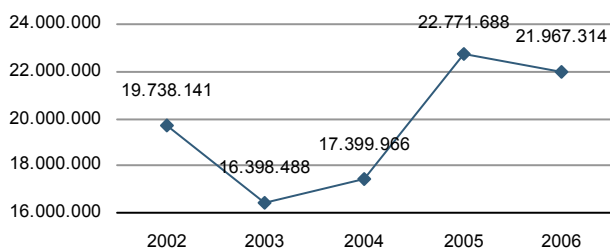

Parcel· les rústiques

Pressupost municipal

Euros