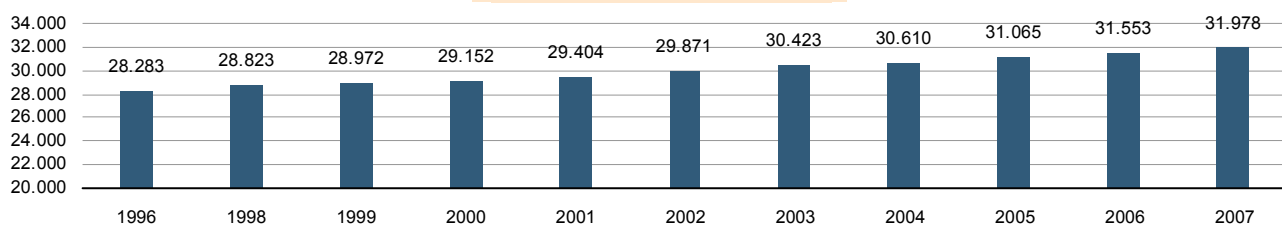

Provincia de Castelló
■ Municipis més poblats
■ Vall d'Uixó (la)

Municipi	Vall d'Uixó (la)
Codi INE	12126
Província	Castelló
Comarca	La Plana Baixa

Territori i Medi ambient

Distància a la capital de província (Km)	25
Altitud (m)	118
Superfície (Km²)	67,1
Densitat de població (hab/Km²) - 2007	476,7
Municipi costaner	No
Banderes blaves - 2007	-

Evolució de la població

Estructura de la població - 1/1/2007

Indicadors demogràfics

Índex	Fórmula	Municipi	Província	Comunitat Valenciana
Dependència	$((\text{Pob. } <15 + \text{Pob. } >64) / (\text{Pob. de 15 a 64})) \times 100$	43,6 %	44,4 %	44,4 %
Longevitat	$((\text{Pob. } > 74) / (\text{Pob. } > 64)) \times 100$	46,7 %	49,5 %	46,3 %
Maternitat	$((\text{Pob. de 0 a 4}) / (\text{Dones de 15 a 49})) \times 100$	20,5 %	20,5 %	19,7 %
Tendència	$((\text{Pob. de 0 a 4}) / (\text{Pob. de 5 a 9})) \times 100$	105,5 %	109,9 %	105,4 %
Renovació de la població activa	$((\text{Pob. de 20 a 29}) / (\text{Pob. de 55 a 64})) \times 100$	139,6 %	151,3 %	135,6 %