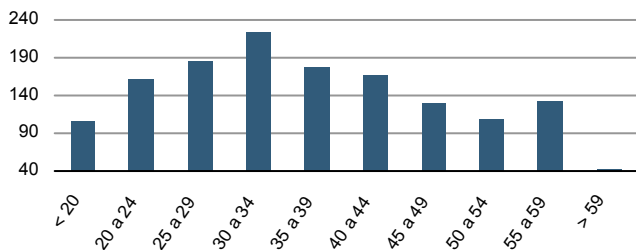

Evolució de la població

Estructura de la població - 1/1/2007

Indicadors demogràfics

Índex	Fórmula	Municipi	Província	Comunitat Valenciana
Dependència	$((\text{Pob. } <15 + \text{Pob. } >64) / (\text{Pob. de 15 a 64})) \times 100$	43,6 %	44,4 %	44,4 %
Longevitat	$((\text{Pob. } > 74) / (\text{Pob. } > 64)) \times 100$	46,7 %	49,5 %	46,3 %
Maternitat	$((\text{Pob. de 0 a 4}) / (\text{Dones de 15 a 49})) \times 100$	20,5 %	20,5 %	19,7 %
Tendència	$((\text{Pob. de 0 a 4}) / (\text{Pob. de 5 a 9})) \times 100$	105,5 %	109,9 %	105,4 %
Renovació de la població activa	$((\text{Pob. de 20 a 29}) / (\text{Pob. de 55 a 64})) \times 100$	139,6 %	151,3 %	135,6 %

Població per nacionalitat - 2007

Moviment natural de la població

Variacions residencials - 2006

Immigrants de nacionalitat estrangera

Per procedència - 2006

Treball- 2008*

Desocupació registrada per edat

Desocupació registrada per sectors d'activitat