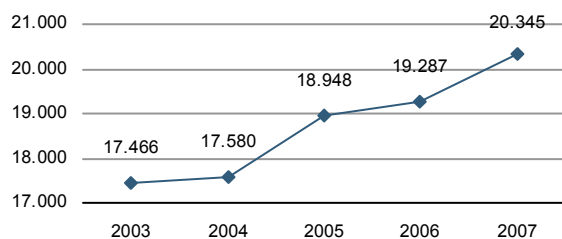

Immobles urbans