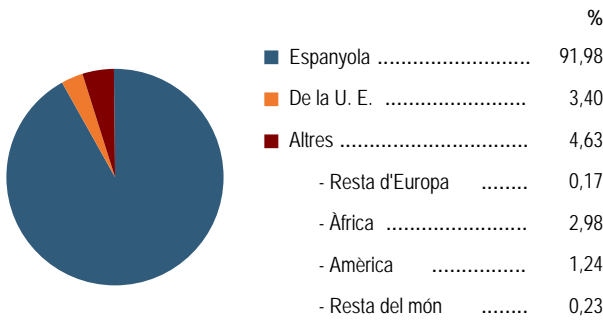

Evolució de la població

Estructura de la població - 1/1/2007

Indicadors demogràfics

Índex	Fórmula	Municipi	Província	Comunitat Valenciana
Dependència	$((\text{Pob. } <15 + \text{Pob. } >64) / (\text{Pob. de 15 a 64})) \times 100$	43,6 %	44,4 %	44,4 %
Longevitat	$((\text{Pob. } > 74) / (\text{Pob. } > 64)) \times 100$	46,7 %	49,5 %	46,3 %
Maternitat	$((\text{Pob. de 0 a 4}) / (\text{Dones de 15 a 49})) \times 100$	20,5 %	20,5 %	19,7 %
Tendència	$((\text{Pob. de 0 a 4}) / (\text{Pob. de 5 a 9})) \times 100$	105,5 %	109,9 %	105,4 %
Renovació de la població activa	$((\text{Pob. de 20 a 29}) / (\text{Pob. de 55 a 64})) \times 100$	139,6 %	151,3 %	135,6 %

Població per nacionalitat - 2007

Moviment natural de la població

Variacions residencials - 2006

Immigrants de nacionalitat estrangera

Per procedència - 2006

Treball- 2008*

Desocupació registrada per edat

Desocupació registrada per sectors d'activitat