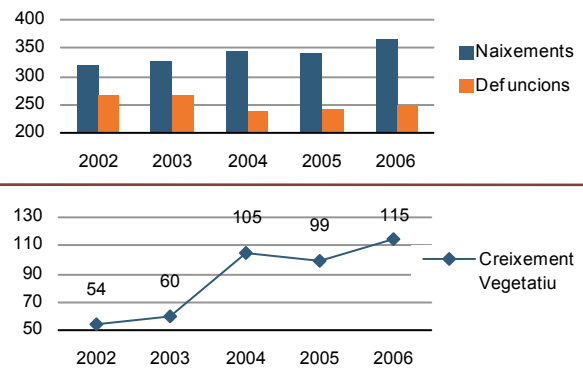

Evolució de la població

Estructura de la població - 1/1/2007

Indicadors demogràfics

Índex	Fórmula	Municipi	Província	Comunitat Valenciana
Dependència	$((\text{Pob. } <15 + \text{Pob. } >64) / (\text{Pob. de 15 a 64})) \times 100$	43,6 %	44,4 %	44,4 %
Longevitat	$((\text{Pob. } > 74) / (\text{Pob. } > 64)) \times 100$	46,7 %	49,5 %	46,3 %
Maternitat	$((\text{Pob. de 0 a 4}) / (\text{Dones de 15 a 49})) \times 100$	20,5 %	20,5 %	19,7 %
Tendència	$((\text{Pob. de 0 a 4}) / (\text{Pob. de 5 a 9})) \times 100$	105,5 %	109,9 %	105,4 %
Renovació de la població activa	$((\text{Pob. de 20 a 29}) / (\text{Pob. de 55 a 64})) \times 100$	139,6 %	151,3 %	135,6 %

Població per nacionalitat - 2007

Moviment natural de la població

Variacions residencials - 2006

Immigrants de nacionalitat estrangera

Per procedència - 2006

Treball- 2008*

Desocupació registrada per edat

Desocupació registrada per sectors d'activitat