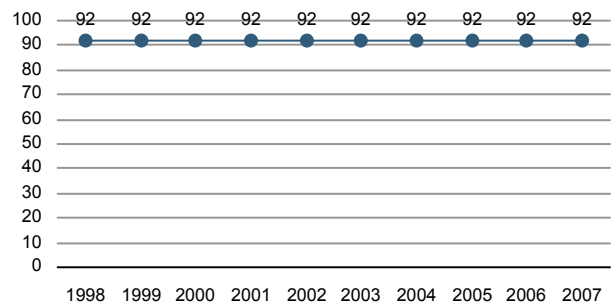

Evolució de les places d'allotjament

Sistema bibliotecari valencià - 2007

Superfície bibliotecària (m²)	849	Socis	3.856
Llocs de lectura	162	Visitants	31.690