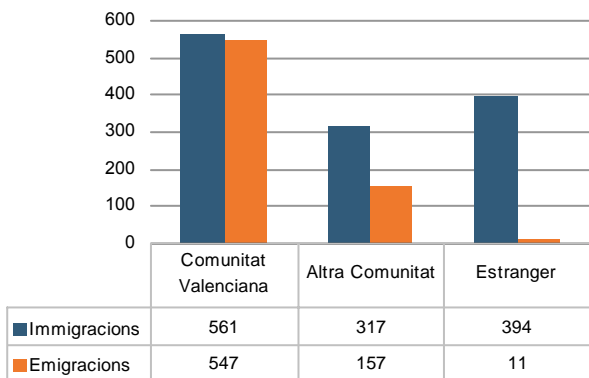

Provincia de Castelló
■ Municipis més poblats
■ Vall d'Uixó (la)

Municipi	Vall d'Uixó (la)
Codi INE	12126
Província	Castelló
Comarca	La Plana Baixa

Territori i Medi ambient

Distància a la capital de província (Km)	25
Altitud (m)	118
Superfície (Km²)	67,1
Densitat de població (hab/Km²) - 2007	476,7
Municipi costaner	No
Banderes blaves - 2007	-

Evolució de la població

Estructura de la població - 1/1/2007

Indicadors demogràfics

Índex	Fórmula	Municipi	Província	Comunitat Valenciana
Dependència	$((\text{Pob. } <15 + \text{Pob. } >64) / (\text{Pob. de 15 a 64})) \times 100$	43,6 %	44,4 %	44,4 %
Longevitat	$((\text{Pob. } > 74) / (\text{Pob. } > 64)) \times 100$	46,7 %	49,5 %	46,3 %
Maternitat	$((\text{Pob. de 0 a 4}) / (\text{Dones de 15 a 49})) \times 100$	20,5 %	20,5 %	19,7 %
Tendència	$((\text{Pob. de 0 a 4}) / (\text{Pob. de 5 a 9})) \times 100$	105,5 %	109,9 %	105,4 %
Renovació de la població activa	$((\text{Pob. de 20 a 29}) / (\text{Pob. de 55 a 64})) \times 100$	139,6 %	151,3 %	135,6 %

Població per nacionalitat - 2007

Moviment natural de la població

Variacions residencials - 2006

Immigrants de nacionalitat estrangera

Per procedència - 2006

Treball- 2008*

Desocupació registrada per edat

Desocupació registrada per sectors d'activitat

* Dades a 31 de març

Turisme

Establiments i places- 2007

	Nombre d'establiments	Nombre de places
Hotels	1	92
Hostals	0	0
Apartaments	0	0
Càmpings	0	0
Cases rurals	0	0
Albergs	0	0
Restaurants	50	4.497
Cafeteries	14	762