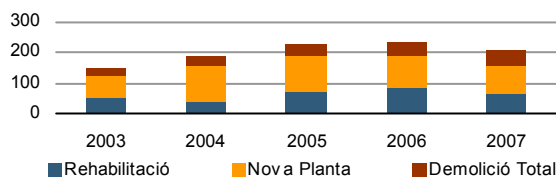

Evolució de les places d'allotjament

Sistema bibliotecari valencià - 2007

Superfície bibliotecària (m²)	849	Socis	3.856
Llocs de lectura	162	Visitants	31.690

Obres majors d'edificació

Llicències concedides per tipus d'obra

Edificació de nova planta

Eleccions locals - 2007

Distribució dels vots i regidors

Candidatures	Vots	Regidors
BLOC-EV	0	0
ENTESA	1.867	2
Independientes	0	0
Altres	986	0
PP	8.576	11
PSOE	6.204	8
U-UV	0	0
Total	17.633	21