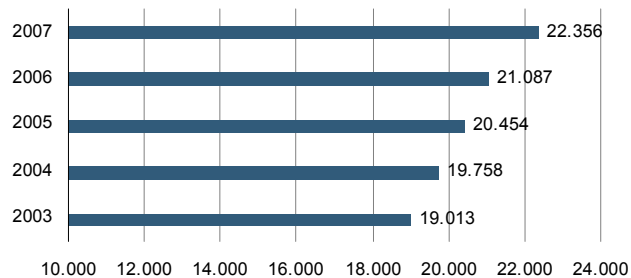

Evolució de vehicles

Cadastre