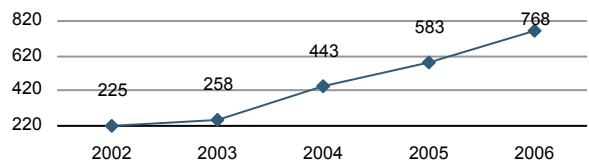

Evolució de la població

Estructura de la població - 1/1/2007

Indicadors demogràfics

Índex	Fórmula	Municipi	Província	Comunitat Valenciana
Dependència	$((\text{Pob. } <15 + \text{Pob. } >64) / (\text{Pob. de 15 a 64})) \times 100$	43,6 %	44,4 %	44,4 %
Longevitat	$((\text{Pob. } > 74) / (\text{Pob. } > 64)) \times 100$	46,7 %	49,5 %	46,3 %
Maternitat	$((\text{Pob. de 0 a 4}) / (\text{Dones de 15 a 49})) \times 100$	20,5 %	20,5 %	19,7 %
Tendència	$((\text{Pob. de 0 a 4}) / (\text{Pob. de 5 a 9})) \times 100$	105,5 %	109,9 %	105,4 %
Renovació de la població activa	$((\text{Pob. de 20 a 29}) / (\text{Pob. de 55 a 64})) \times 100$	139,6 %	151,3 %	135,6 %

Població per nacionalitat - 2007

Moviment natural de la població

Variacions residencials - 2006

Immigrants de nacionalitat estrangera

Per procedència - 2006

Treball- 2008*

Desocupació registrada per edat

Desocupació registrada per sectors d'activitat