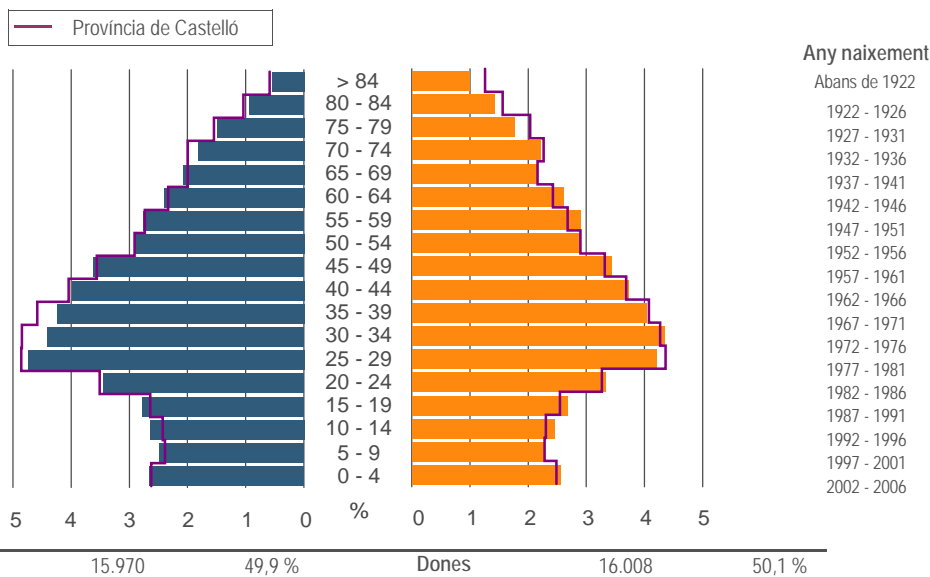

Provincia de Castelló
■ Municipis més poblats
■ Vall d'Uixó (la)

Municipi	Vall d'Uixó (la)
Codi INE	12126
Província	Castelló
Comarca	La Plana Baixa

Territori i Medi ambient

Distància a la capital de província (Km)	25
Altitud (m)	118
Superfície (Km²)	67,1
Densitat de població (hab/Km²) - 2007	476,7
Municipi costaner	No
Banderes blaves - 2007	-

Evolució de la població

Estructura de la població - 1/1/2007

Indicadors demogràfics

Índex	Fórmula	Municipi	Província	Comunitat Valenciana
Dependència	$((\text{Pob. } <15 + \text{Pob. } >64) / (\text{Pob. de 15 a 64})) \times 100$	43,6 %	44,4 %	44,4 %
Longevitat	$((\text{Pob. } > 74) / (\text{Pob. } > 64)) \times 100$	46,7 %	49,5 %	46,3 %
Maternitat	$((\text{Pob. de 0 a 4}) / (\text{Dones de 15 a 49})) \times 100$	20,5 %	20,5 %	19,7 %
Tendència	$((\text{Pob. de 0 a 4}) / (\text{Pob. de 5 a 9})) \times 100$	105,5 %	109,9 %	105,4 %
Renovació de la població activa	$((\text{Pob. de 20 a 29}) / (\text{Pob. de 55 a 64})) \times 100$	139,6 %	151,3 %	135,6 %