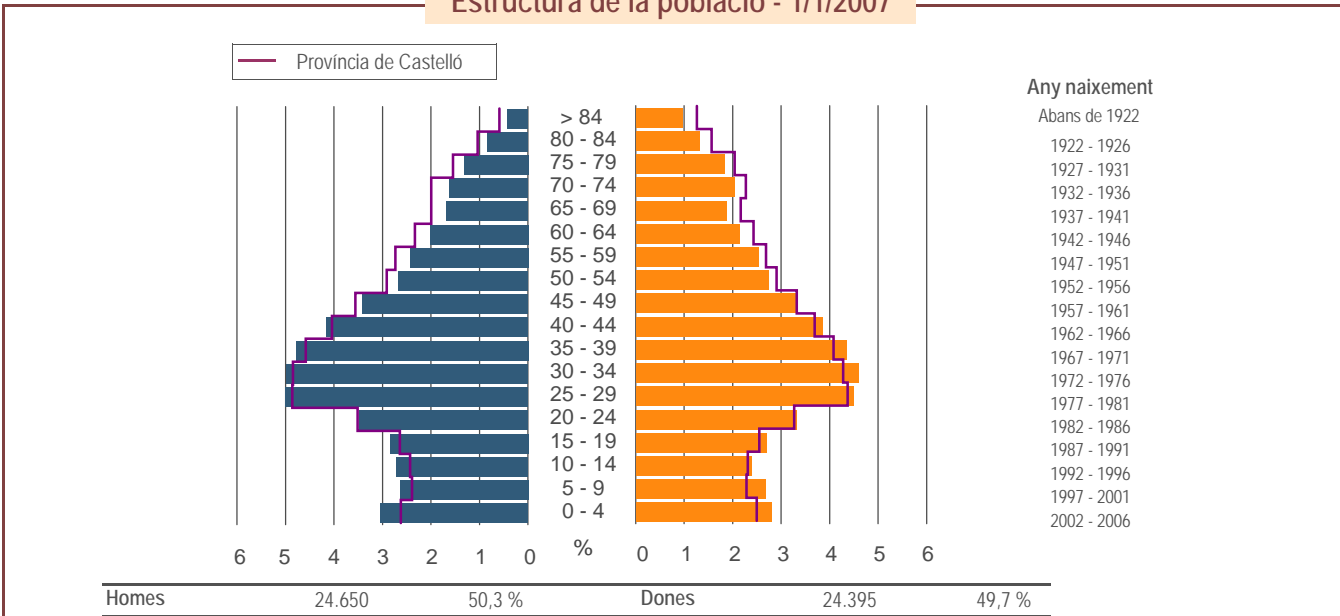

Provincia de Castelló
■ Municipis més poblats
■ Vila-real

Municipi	Vila-real
Codi INE	12135
Província	Castelló
Comarca	La Plana Baixa

Territori i Medi ambient

Distància a la capital de província (Km)	8
Altitud (m)	42
Superfície (Km²)	55,1
Densitat de població (hab/Km²) - 2007	889,7
Municipi costaner	No
Banderes blaves - 2007	-

Evulsió de la població

Estructura de la població - 1/1/2007

Indicadors demogràfics

Índex	Fórmula	Municipi	Província	Comunitat Valenciana
Dependència	$((\text{Pob. } <15 + \text{Pob. } >64) / (\text{Pob. de 15 a 64})) \times 100$	42,9 %	44,4 %	44,4 %
Longevitat	$((\text{Pob. } > 74) / (\text{Pob. } > 64)) \times 100$	49,1 %	49,5 %	46,3 %
Maternitat	$((\text{Pob. de 0 a 4}) / (\text{Dones de 15 a 49})) \times 100$	22,0 %	20,5 %	19,7 %
Tendència	$((\text{Pob. de 0 a 4}) / (\text{Pob. de 5 a 9})) \times 100$	107,0 %	109,9 %	105,4 %
Renovació de la població activa	$((\text{Pob. de 20 a 29}) / (\text{Pob. de 55 a 64})) \times 100$	173,5 %	151,3 %	135,6 %