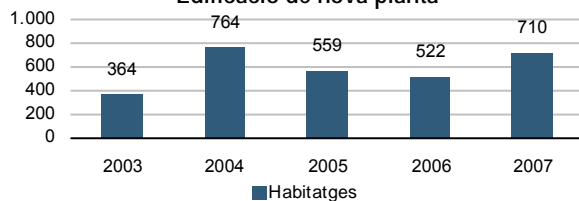

Evolució de les places d'allotjament

Sistema bibliotecari valencià - 2007

Superfície bibliotecària (m²)	1.274	Socis	5.044
Llocs de lectura	242	Visitants	55.135

Obres majors d'edificació

Llicències concedides per tipus d'obra

Edificació de nova planta

Eleccions locals - 2007

Distribució dels vots i regidors

Candidatures	Vots	Regidors
BLOC-EV	2.413	2
ENTESA	1.115	0
Independientes	0	0
Altres	943	0
PP	10.221	11
PSOE	7.470	8
U-UV	0	0
Total	22.162	21