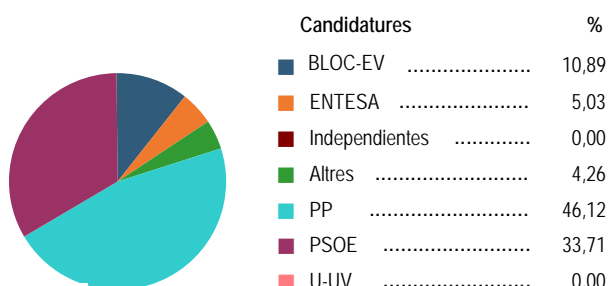

Percentatge de vot

Parc de vehicles

Per tipus - 2007

Turismes	24.558
Autobusos	4
Camions i furgonetes	6.010
Motos	2.243
Tractors	408
Altres vehicles	953