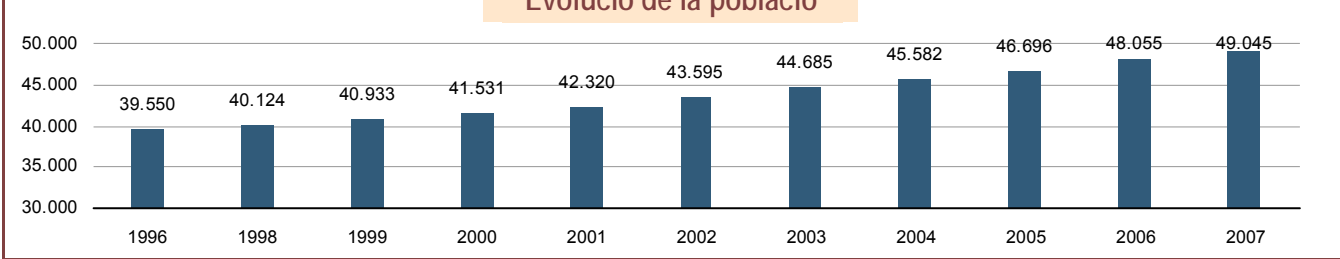

Evulsió de la població

Estructura de la població - 1/1/2007

Indicadors demogràfics

Índex	Fórmula	Municipi	Província	Comunitat Valenciana
Dependència	$((\text{Pob. } <15 + \text{Pob. } >64) / (\text{Pob. de 15 a 64})) \times 100$	42,9 %	44,4 %	44,4 %
Longevitat	$((\text{Pob. } > 74) / (\text{Pob. } > 64)) \times 100$	49,1 %	49,5 %	46,3 %
Maternitat	$((\text{Pob. de 0 a 4}) / (\text{Dones de 15 a 49})) \times 100$	22,0 %	20,5 %	19,7 %
Tendència	$((\text{Pob. de 0 a 4}) / (\text{Pob. de 5 a 9})) \times 100$	107,0 %	109,9 %	105,4 %
Renovació de la població activa	$((\text{Pob. de 20 a 29}) / (\text{Pob. de 55 a 64})) \times 100$	173,5 %	151,3 %	135,6 %