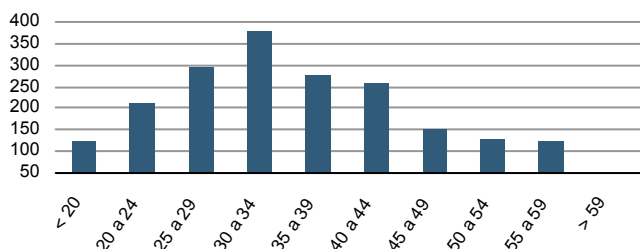

Evulsió de la població

Estructura de la població - 1/1/2007

Indicadors demogràfics

Índex	Fórmula	Municipi	Província	Comunitat Valenciana
Dependència	$((\text{Pob. } <15 + \text{Pob. } >64) / (\text{Pob. de 15 a 64})) \times 100$	42,9 %	44,4 %	44,4 %
Longevitat	$((\text{Pob. } > 74) / (\text{Pob. } > 64)) \times 100$	49,1 %	49,5 %	46,3 %
Maternitat	$((\text{Pob. de 0 a 4}) / (\text{Dones de 15 a 49})) \times 100$	22,0 %	20,5 %	19,7 %
Tendència	$((\text{Pob. de 0 a 4}) / (\text{Pob. de 5 a 9})) \times 100$	107,0 %	109,9 %	105,4 %
Renovació de la població activa	$((\text{Pob. de 20 a 29}) / (\text{Pob. de 55 a 64})) \times 100$	173,5 %	151,3 %	135,6 %

Població per nacionalitat - 2007

Moviment natural de la població

Variacions residencials - 2006

Immigrants de nacionalitat estrangera

Per procedència - 2006

Treball- 2008*

Desocupació registrada per edat

Desocupació registrada per sectors d'activitat