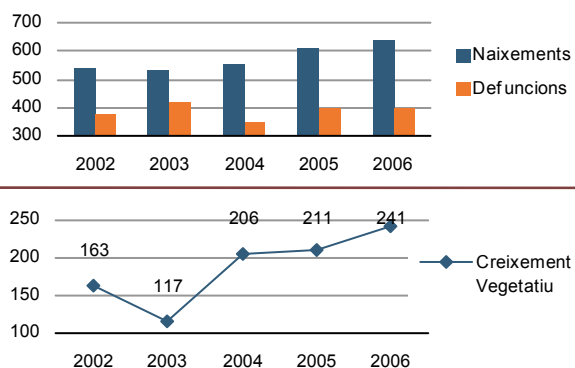

Evulsió de la població

Estructura de la població - 1/1/2007

Indicadors demogràfics

Índex	Fórmula	Municipi	Província	Comunitat Valenciana
Dependència	$((\text{Pob. } <15 + \text{Pob. } >64) / (\text{Pob. de 15 a 64})) \times 100$	42,9 %	44,4 %	44,4 %
Longevitat	$((\text{Pob. } > 74) / (\text{Pob. } > 64)) \times 100$	49,1 %	49,5 %	46,3 %
Maternitat	$((\text{Pob. de 0 a 4}) / (\text{Dones de 15 a 49})) \times 100$	22,0 %	20,5 %	19,7 %
Tendència	$((\text{Pob. de 0 a 4}) / (\text{Pob. de 5 a 9})) \times 100$	107,0 %	109,9 %	105,4 %
Renovació de la població activa	$((\text{Pob. de 20 a 29}) / (\text{Pob. de 55 a 64})) \times 100$	173,5 %	151,3 %	135,6 %

Població per nacionalitat - 2007

Moviment natural de la població

Variacions residencials - 2006

Immigrants de nacionalitat estrangera

Per procedència - 2006

Treball- 2008*

Desocupació registrada per edat

Desocupació registrada per sectors d'activitat