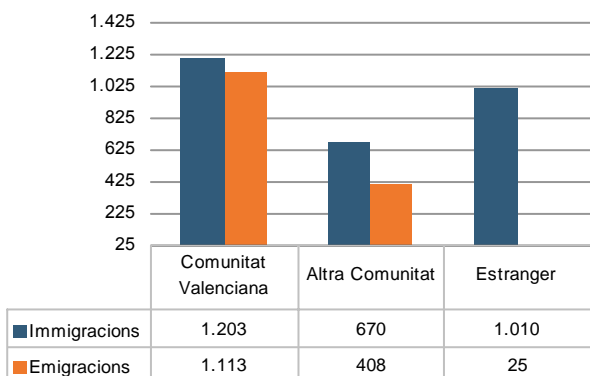

Provincia de Castelló
■ Municipis més poblats
■ Vila-real

Municipi	Vila-real
Codi INE	12135
Província	Castelló
Comarca	La Plana Baixa

Territori i Medi ambient

Distància a la capital de província (Km)	8
Altitud (m)	42
Superfície (Km²)	55,1
Densitat de població (hab/Km²) - 2007	889,7
Municipi costaner	No
Banderes blaves - 2007	-

Evulsió de la població

Estructura de la població - 1/1/2007

Indicadors demogràfics

Índex	Fórmula	Municipi	Província	Comunitat Valenciana
Dependència	$((\text{Pob. } <15 + \text{Pob. } >64) / (\text{Pob. de 15 a 64})) \times 100$	42,9 %	44,4 %	44,4 %
Longevitat	$((\text{Pob. } > 74) / (\text{Pob. } > 64)) \times 100$	49,1 %	49,5 %	46,3 %
Maternitat	$((\text{Pob. de 0 a 4}) / (\text{Dones de 15 a 49})) \times 100$	22,0 %	20,5 %	19,7 %
Tendència	$((\text{Pob. de 0 a 4}) / (\text{Pob. de 5 a 9})) \times 100$	107,0 %	109,9 %	105,4 %
Renovació de la població activa	$((\text{Pob. de 20 a 29}) / (\text{Pob. de 55 a 64})) \times 100$	173,5 %	151,3 %	135,6 %

Població per nacionalitat - 2007

Moviment natural de la població

Variacions residencials - 2006

Immigrants de nacionalitat estrangera

Per procedència - 2006

Treball- 2008*

Desocupació registrada per edat

Desocupació registrada per sectors d'activitat

* Dades a 31 de març

Turisme

Establiments i places- 2007

	Nombre d'establiments	Nombre de places
Hotels	2	213
Hostals	2	55
Apartaments	3	12
Càmpings	0	0
Cases rurals	0	0
Albergs	0	0
Restaurants	95	7.579
Cafeteries	12	592