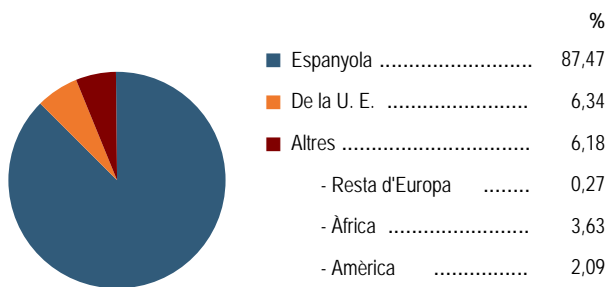

Població per nacionalitat - 2007