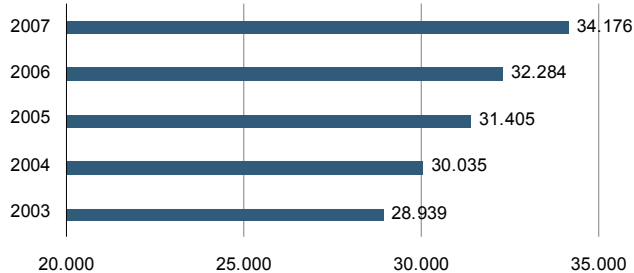

Percentatge de vot

Parc de vehicles

Per tipus - 2007

Turismes	24.558
Autobusos	4
Camions i furgonetes	6.010
Motos	2.243
Tractors	408
Altres vehicles	953

Evolució de vehicles

Cadastre

Immobles urbans

Parcel· les rústiques