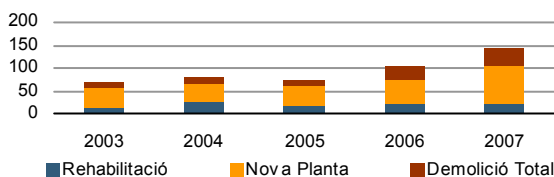

Evolució de les places d'allotjament

Sistema bibliotecari valencià - 2007

Superfície bibliotecària (m²)	1.274	Socis	5.044
Llocs de lectura	242	Visitants	55.135

Obres majors d'edificació

Llicències concedides per tipus d'obra

Edificació de nova planta

Eleccions locals - 2007

Distribució dels vots i regidors

Candidatures	Vots	Regidors
BLOC-EV	2.413	2
ENTESA	1.115	0
Independientes	0	0
Altres	943	0
PP	10.221	11
PSOE	7.470	8
U-UV	0	0
Total	22.162	21