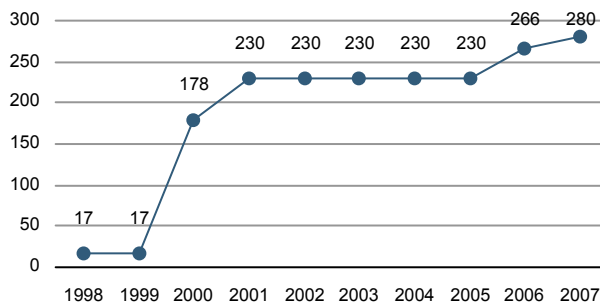

Evolució de les places d'allotjament

Sistema bibliotecari valencià - 2007

Superfície bibliotecària (m²)	1.274	Socis	5.044
Llocs de lectura	242	Visitants	55.135