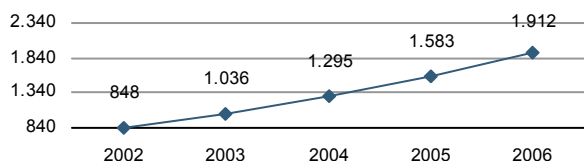

Evulsió de la població

Estructura de la població - 1/1/2007

Indicadors demogràfics

Índex	Fórmula	Municipi	Província	Comunitat Valenciana
Dependència	$((\text{Pob. } <15 + \text{Pob. } >64) / (\text{Pob. de 15 a 64})) \times 100$	42,9 %	44,4 %	44,4 %
Longevitat	$((\text{Pob. } > 74) / (\text{Pob. } > 64)) \times 100$	49,1 %	49,5 %	46,3 %
Maternitat	$((\text{Pob. de 0 a 4}) / (\text{Dones de 15 a 49})) \times 100$	22,0 %	20,5 %	19,7 %
Tendència	$((\text{Pob. de 0 a 4}) / (\text{Pob. de 5 a 9})) \times 100$	107,0 %	109,9 %	105,4 %
Renovació de la població activa	$((\text{Pob. de 20 a 29}) / (\text{Pob. de 55 a 64})) \times 100$	173,5 %	151,3 %	135,6 %

Població per nacionalitat - 2007

Moviment natural de la població

Variacions residencials - 2006

Immigrants de nacionalitat estrangera

Per procedència - 2006

Treball- 2008*

Desocupació registrada per edat

Desocupació registrada per sectors d'activitat