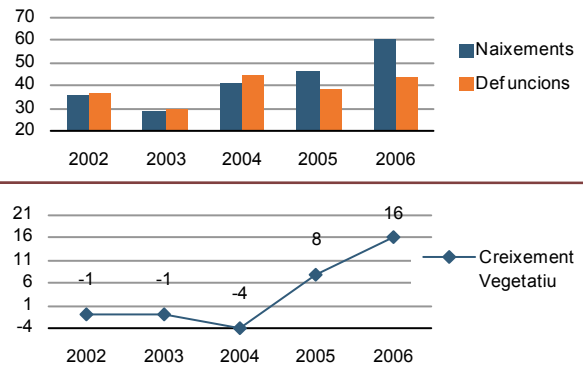

Evolució de la població

Estructura de la població - 1/1/2007

Indicadors demogràfics

Índex	Fórmula	Municipi	Província	Comunitat Valenciana
Dependència	$((\text{Pob. } <15 + \text{Pob. } >64) / (\text{Pob. de 15 a 64})) \times 100$	48,8 %	44,4 %	44,4 %
Longevitat	$((\text{Pob. } >74) / (\text{Pob. } >64)) \times 100$	52,3 %	49,5 %	46,3 %
Maternitat	$((\text{Pob. de 0 a 4}) / (\text{Dones de 15 a 49})) \times 100$	21,9 %	20,5 %	19,7 %
Tendència	$((\text{Pob. de 0 a 4}) / (\text{Pob. de 5 a 9})) \times 100$	119,8 %	109,9 %	105,4 %
Renovació de la població activa	$((\text{Pob. de 20 a 29}) / (\text{Pob. de 55 a 64})) \times 100$	135,9 %	151,3 %	135,6 %

Població per nacionalitat - 2007

Moviment natural de la població

Variacions residencials - 2006

Immigrants de nacionalitat estrangera

Per procedència - 2006

Treball- 2008*

Desocupació registrada per edat

Desocupació registrada per sectors d'activitat