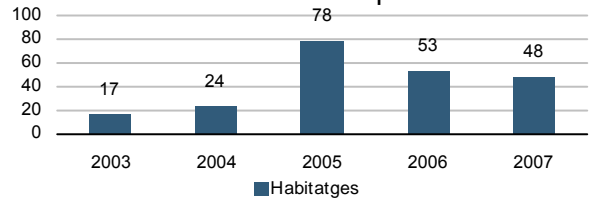

Edificació de nova planta

Eleccions locals - 2007

Distribució dels vots i regidors

Candidatures	Vots	Regidors
BLOC-EV	0	0
ENTESA	0	0
Independientes	0	0
Altres	0	0
PP	1.095	5
PSOE	1.461	6
U-UV	0	0
Total	2.556	11