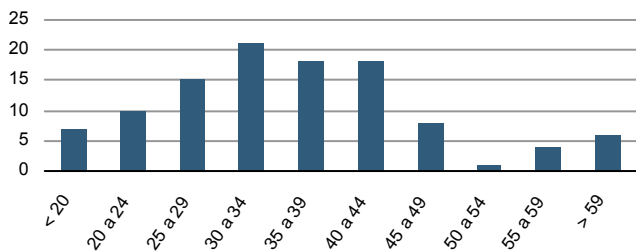

Evolució de la població

Estructura de la població - 1/1/2007

Indicadors demogràfics

Índex	Fórmula	Municipi	Província	Comunitat Valenciana
Dependència	$((\text{Pob. } <15 + \text{Pob. } >64) / (\text{Pob. de 15 a 64})) \times 100$	48,8 %	44,4 %	44,4 %
Longevitat	$((\text{Pob. } >74) / (\text{Pob. } >64)) \times 100$	52,3 %	49,5 %	46,3 %
Maternitat	$((\text{Pob. de 0 a 4}) / (\text{Dones de 15 a 49})) \times 100$	21,9 %	20,5 %	19,7 %
Tendència	$((\text{Pob. de 0 a 4}) / (\text{Pob. de 5 a 9})) \times 100$	119,8 %	109,9 %	105,4 %
Renovació de la població activa	$((\text{Pob. de 20 a 29}) / (\text{Pob. de 55 a 64})) \times 100$	135,9 %	151,3 %	135,6 %

Població per nacionalitat - 2007

Moviment natural de la població

Variacions residencials - 2006

Immigrants de nacionalitat estrangera

Per procedència - 2006

Treball- 2008*

Desocupació registrada per edat

Desocupació registrada per sectors d'activitat