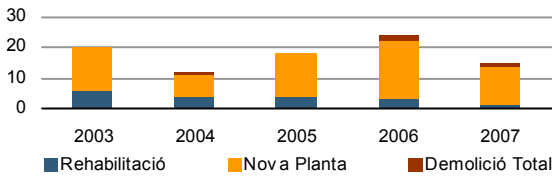

Evolució de les places d'allotjament

Sistema bibliotecari valencià - 2007

Superfície bibliotecària (m²)	90	Socis	492
Llocs de lectura	38	Visitants	3.197

Obres majors d'edificació

Llicències concedides per tipus d'obra

Edificació de nova planta

Eleccions locals - 2007

Distribució dels vots i regidors

Candidatures	Vots	Regidors
BLOC-EV	0	0
ENTESA	0	0
Independientes	0	0
Altres	0	0
PP	1.095	5
PSOE	1.461	6
U-UV	0	0
Total	2.556	11