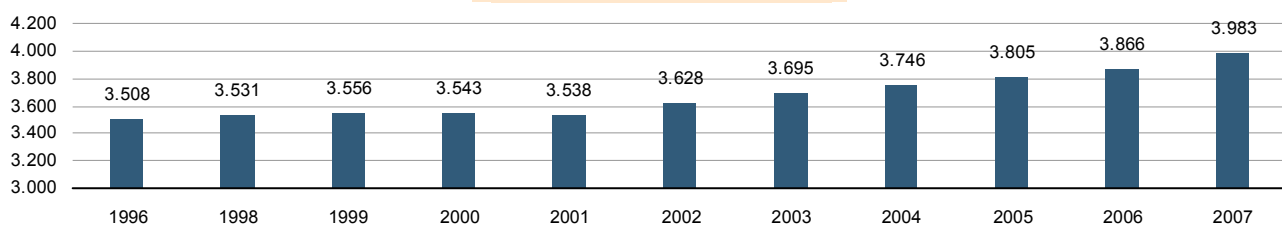

Provincia de Castelló
■ Municipis més poblats
■ Alquerías del Niño Perdido

Municipi	Alquerías del Niño Perdido
Codi INE	12901
Província	Castelló
Comarca	La Plana Baixa

Territori i Medi ambient

Distància a la capital de província (Km)	13
Altitud (m)	40
Superfície (Km²)	12,6
Densitat de població (hab/Km²) - 2007	315,9
Municipi costaner	No
Banderes blaves - 2007	-

Evolució de la població

Estructura de la població - 1/1/2007

Indicadors demogràfics

Índex	Fórmula	Municipi	Província	Comunitat Valenciana
Dependència	$((\text{Pob. } <15 + \text{Pob. } >64) / (\text{Pob. de 15 a 64})) \times 100$	48,8 %	44,4 %	44,4 %
Longevitat	$((\text{Pob. } >74) / (\text{Pob. } >64)) \times 100$	52,3 %	49,5 %	46,3 %
Maternitat	$((\text{Pob. de 0 a 4}) / (\text{Dones de 15 a 49})) \times 100$	21,9 %	20,5 %	19,7 %
Tendència	$((\text{Pob. de 0 a 4}) / (\text{Pob. de 5 a 9})) \times 100$	119,8 %	109,9 %	105,4 %
Renovació de la població activa	$((\text{Pob. de 20 a 29}) / (\text{Pob. de 55 a 64})) \times 100$	135,9 %	151,3 %	135,6 %