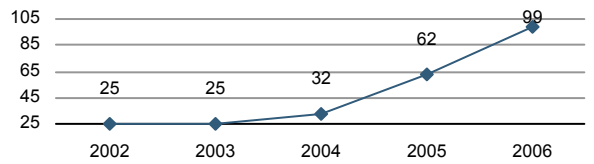

Evolució de la població

Estructura de la població - 1/1/2007

Indicadors demogràfics

Índex	Fórmula	Municipi	Província	Comunitat Valenciana
Dependència	$((\text{Pob. } <15 + \text{Pob. } >64) / (\text{Pob. de 15 a 64})) \times 100$	48,8 %	44,4 %	44,4 %
Longevitat	$((\text{Pob. } >74) / (\text{Pob. } >64)) \times 100$	52,3 %	49,5 %	46,3 %
Maternitat	$((\text{Pob. de 0 a 4}) / (\text{Dones de 15 a 49})) \times 100$	21,9 %	20,5 %	19,7 %
Tendència	$((\text{Pob. de 0 a 4}) / (\text{Pob. de 5 a 9})) \times 100$	119,8 %	109,9 %	105,4 %
Renovació de la població activa	$((\text{Pob. de 20 a 29}) / (\text{Pob. de 55 a 64})) \times 100$	135,9 %	151,3 %	135,6 %

Població per nacionalitat - 2007

Moviment natural de la població

Variacions residencials - 2006

Immigrants de nacionalitat estrangera

Per procedència - 2006

Treball- 2008*

Desocupació registrada per edat

Desocupació registrada per sectors d'activitat