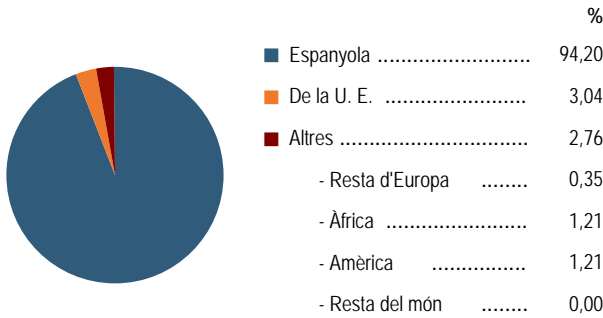

Població per nacionalitat - 2007