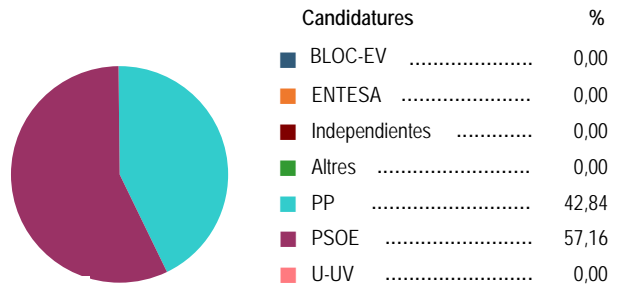

Percentatge de vot

Parc de vehicles

Per tipus - 2007

Turismes	2.010
Autobusos	1
Camions i furgonetes	696
Motos	201
Tractors	58
Altres vehicles	106