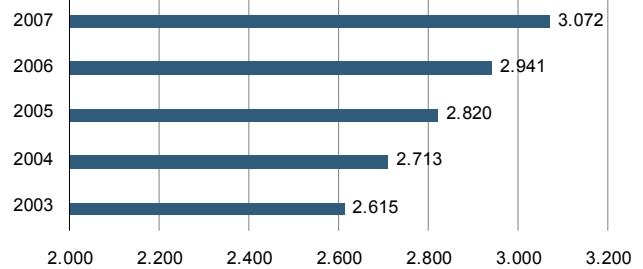

Percentatge de vot

Parc de vehicles

Per tipus - 2007

Turismes	2.010
Autobusos	1
Camions i furgonetes	696
Motos	201
Tractors	58
Altres vehicles	106

Evolució de vehicles

Cadastre

Immobles urbans

Parcel· les rústiques