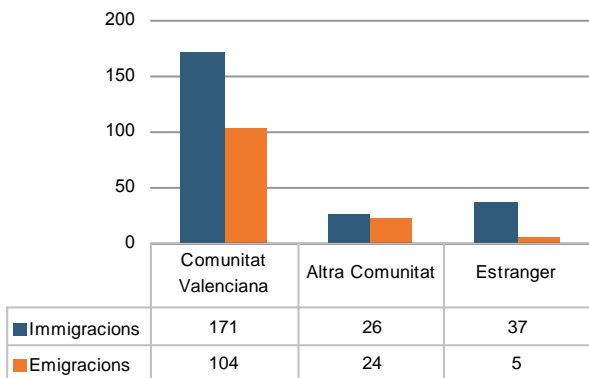

Provincia de Castelló
■ Municipis més poblats
■ Alquerías del Niño Perdido

Municipi	Alquerías del Niño Perdido
Codi INE	12901
Província	Castelló
Comarca	La Plana Baixa

Territori i Medi ambient

Distància a la capital de província (Km)	13
Altitud (m)	40
Superfície (Km²)	12,6
Densitat de població (hab/Km²) - 2007	315,9
Municipi costaner	No
Banderes blaves - 2007	-

Evolució de la població

Estructura de la població - 1/1/2007

Indicadors demogràfics

Índex	Fórmula	Municipi	Província	Comunitat Valenciana
Dependència	$((\text{Pob. } <15 + \text{Pob. } >64) / (\text{Pob. de 15 a 64})) \times 100$	48,8 %	44,4 %	44,4 %
Longevitat	$((\text{Pob. } >74) / (\text{Pob. } >64)) \times 100$	52,3 %	49,5 %	46,3 %
Maternitat	$((\text{Pob. de 0 a 4}) / (\text{Dones de 15 a 49})) \times 100$	21,9 %	20,5 %	19,7 %
Tendència	$((\text{Pob. de 0 a 4}) / (\text{Pob. de 5 a 9})) \times 100$	119,8 %	109,9 %	105,4 %
Renovació de la població activa	$((\text{Pob. de 20 a 29}) / (\text{Pob. de 55 a 64})) \times 100$	135,9 %	151,3 %	135,6 %

Població per nacionalitat - 2007

Moviment natural de la població

Variacions residencials - 2006

Immigrants de nacionalitat estrangera

Per procedència - 2006

Treball- 2008*

Desocupació registrada per edat

Desocupació registrada per sectors d'activitat