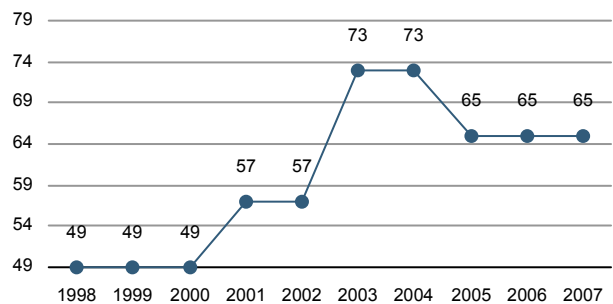

Evolució de les places d'allotjament

Sistema bibliotecari valencià - 2007

Superfície bibliotecària (m²)	90	Socis	492
Llocs de lectura	38	Visitants	3.197