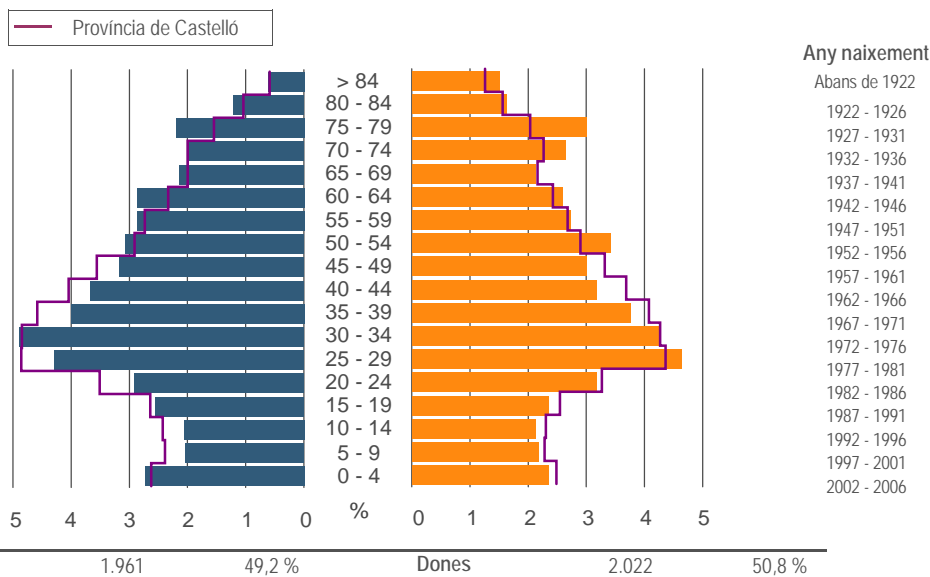

Provincia de Castelló
■ Municipis més poblats
■ Alquerías del Niño Perdido

Municipi	Alquerías del Niño Perdido
Codi INE	12901
Província	Castelló
Comarca	La Plana Baixa

Territori i Medi ambient

Distància a la capital de província (Km)	13
Altitud (m)	40
Superfície (Km²)	12,6
Densitat de població (hab/Km²) - 2007	315,9
Municipi costaner	No
Banderes blaves - 2007	-

Evolució de la població

Estructura de la població - 1/1/2007

Indicadors demogràfics

Índex	Fórmula	Municipi	Província	Comunitat Valenciana
Dependència	$((\text{Pob. } <15 + \text{Pob. } >64) / (\text{Pob. de 15 a 64})) \times 100$	48,8 %	44,4 %	44,4 %
Longevitat	$((\text{Pob. } >74) / (\text{Pob. } >64)) \times 100$	52,3 %	49,5 %	46,3 %
Maternitat	$((\text{Pob. de 0 a 4}) / (\text{Dones de 15 a 49})) \times 100$	21,9 %	20,5 %	19,7 %
Tendència	$((\text{Pob. de 0 a 4}) / (\text{Pob. de 5 a 9})) \times 100$	119,8 %	109,9 %	105,4 %
Renovació de la població activa	$((\text{Pob. de 20 a 29}) / (\text{Pob. de 55 a 64})) \times 100$	135,9 %	151,3 %	135,6 %