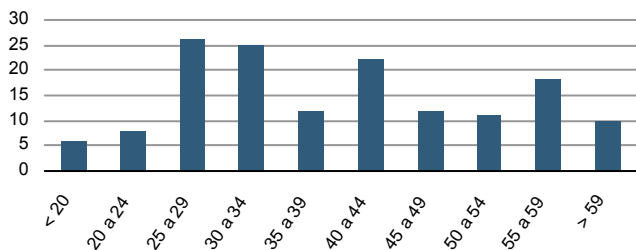

Evolució de la població

Estructura de la població - 1/1/2007

Indicadors demogràfics

Índex	Fórmula	Municipi	Província	Comunitat Valenciana
Dependència	$((\text{Pob. } <15 + \text{Pob. } >64) / (\text{Pob. de 15 a 64})) \times 100$	47,6 %	43,5 %	44,4 %
Longevitat	$((\text{Pob. } >74) / (\text{Pob. } >64)) \times 100$	47,5 %	47,6 %	46,3 %
Maternitat	$((\text{Pob. de 0 a 4}) / (\text{Dones de 15 a 49})) \times 100$	16,2 %	19,4 %	19,7 %
Tendència	$((\text{Pob. de 0 a 4}) / (\text{Pob. de 5 a 9})) \times 100$	84,5 %	106,8 %	105,4 %
Renovació de la població activa	$((\text{Pob. de 20 a 29}) / (\text{Pob. de 55 a 64})) \times 100$	126,9 %	141,7 %	135,6 %

Població per nacionalitat - 2007

Moviment natural de la població

Variacions residencials - 2006

Immigrants de nacionalitat estrangera

Per procedència - 2006

Treball- 2008*

Desocupació registrada per edat

Desocupació registrada per sectors d'activitat