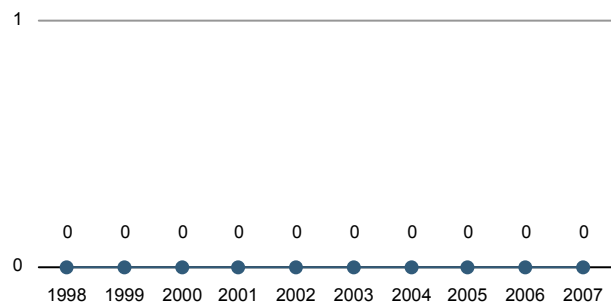

Evolució de les places d'allotjament

Sistema bibliotecari valencià - 2007

Superfície bibliotecària (m²)	-	Socis	-
Llocs de lectura	-	Visitants	-