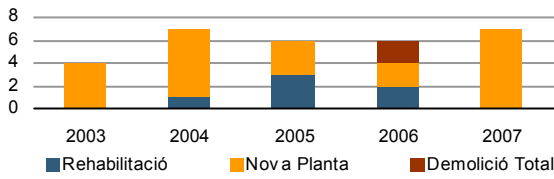

Evolució de les places d'allotjament

Sistema bibliotecari valencià - 2007

Superfície bibliotecària (m²)	-	Socis	-
Llocs de lectura	-	Visitants	-

Obres majors d'edificació

Llicències concedides per tipus d'obra

Edificació de nova planta

Elections locals - 2007

Distribució dels vots i regidors

Candidatures	Vots	Regidors
BLOC-EV	0	0
ENTESA	198	1
Independientes	0	0
Altres	0	0
PP	827	4
PSOE	1.304	6
U-UV	0	0
Total	2.329	11