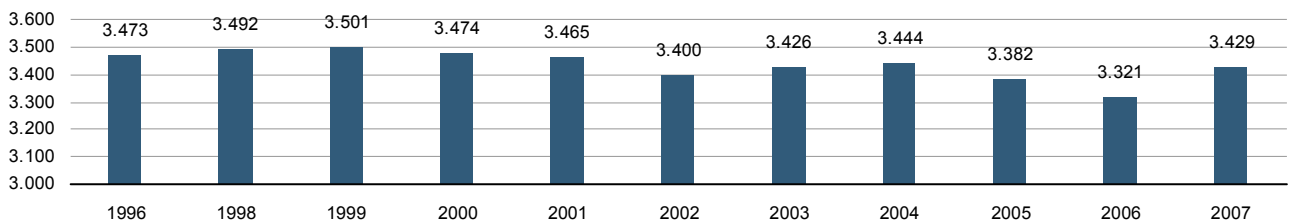

Fitxa Municipal Actualització 2008

Municipi	Albalat de la Ribera
Codi INE	46008
Província	València
Comarca	La Ribera Baixa

Territori i Medi ambient

Distància a la capital de província (Km)	41
Altitud (m)	14
Superfície (Km²)	14,3
Densitat de població (hab/Km²) - 2007	240,0
Municipi costaner	No
Banderes blaves - 2007	-

Evolució de la població

Estructura de la població - 1/1/2007

Indicadors demogràfics

Índex	Fórmula	Municipi	Província	Comunitat Valenciana
Dependència	$((\text{Pob. } <15 + \text{Pob. } >64) / (\text{Pob. de 15 a 64})) \times 100$	47,6 %	43,5 %	44,4 %
Longevitat	$((\text{Pob. } >74) / (\text{Pob. } >64)) \times 100$	47,5 %	47,6 %	46,3 %
Maternitat	$((\text{Pob. de 0 a 4}) / (\text{Dones de 15 a 49})) \times 100$	16,2 %	19,4 %	19,7 %
Tendència	$((\text{Pob. de 0 a 4}) / (\text{Pob. de 5 a 9})) \times 100$	84,5 %	106,8 %	105,4 %
Renovació de la població activa	$((\text{Pob. de 20 a 29}) / (\text{Pob. de 55 a 64})) \times 100$	126,9 %	141,7 %	135,6 %