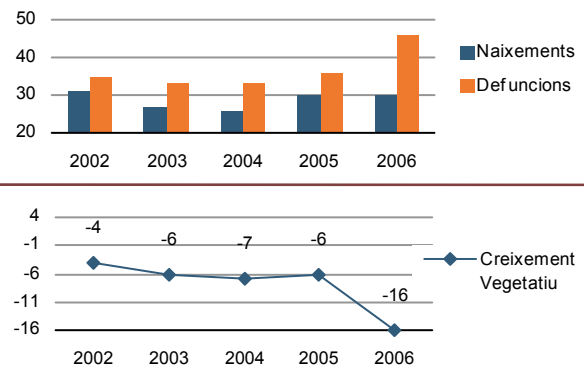

Evolució de la població

Estructura de la població - 1/1/2007

Indicadors demogràfics

Índex	Fórmula	Municipi	Província	Comunitat Valenciana
Dependència	$((\text{Pob. } <15 + \text{Pob. } >64) / (\text{Pob. de 15 a 64})) \times 100$	47,6 %	43,5 %	44,4 %
Longevitat	$((\text{Pob. } >74) / (\text{Pob. } >64)) \times 100$	47,5 %	47,6 %	46,3 %
Maternitat	$((\text{Pob. de 0 a 4}) / (\text{Dones de 15 a 49})) \times 100$	16,2 %	19,4 %	19,7 %
Tendència	$((\text{Pob. de 0 a 4}) / (\text{Pob. de 5 a 9})) \times 100$	84,5 %	106,8 %	105,4 %
Renovació de la població activa	$((\text{Pob. de 20 a 29}) / (\text{Pob. de 55 a 64})) \times 100$	126,9 %	141,7 %	135,6 %

Població per nacionalitat - 2007

Moviment natural de la població

Variacions residencials - 2006

Immigrants de nacionalitat estrangera

Per procedència - 2006

Treball- 2008*

Desocupació registrada per edat

Desocupació registrada per sectors d'activitat