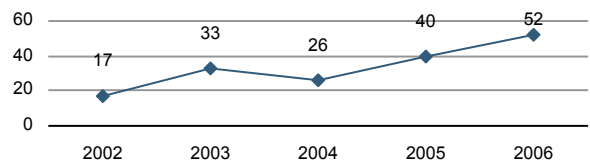

Evolució de la població

Estructura de la població - 1/1/2007

Indicadors demogràfics

Índex	Fórmula	Municipi	Província	Comunitat Valenciana
Dependència	$((\text{Pob. } <15 + \text{Pob. } >64) / (\text{Pob. de 15 a 64})) \times 100$	47,6 %	43,5 %	44,4 %
Longevitat	$((\text{Pob. } >74) / (\text{Pob. } >64)) \times 100$	47,5 %	47,6 %	46,3 %
Maternitat	$((\text{Pob. de 0 a 4}) / (\text{Dones de 15 a 49})) \times 100$	16,2 %	19,4 %	19,7 %
Tendència	$((\text{Pob. de 0 a 4}) / (\text{Pob. de 5 a 9})) \times 100$	84,5 %	106,8 %	105,4 %
Renovació de la població activa	$((\text{Pob. de 20 a 29}) / (\text{Pob. de 55 a 64})) \times 100$	126,9 %	141,7 %	135,6 %

Població per nacionalitat - 2007

Moviment natural de la població

Variacions residencials - 2006

Immigrants de nacionalitat estrangera

Per procedència - 2006

Treball- 2008*

Desocupació registrada per edat

Desocupació registrada per sectors d'activitat