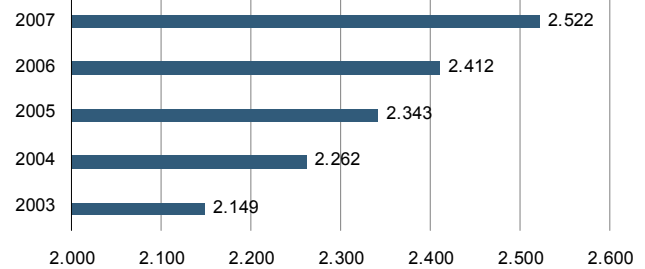

Percentatge de vot

Parc de vehicles

Per tipus - 2007

Turismes	1.811
Autobusos	0
Camions i furgonetes	483
Motos	162
Tractors	8
Altres vehicles	58

Evolució de vehicles

Cadastre

Immobles urbans

Parcel· les rústiques