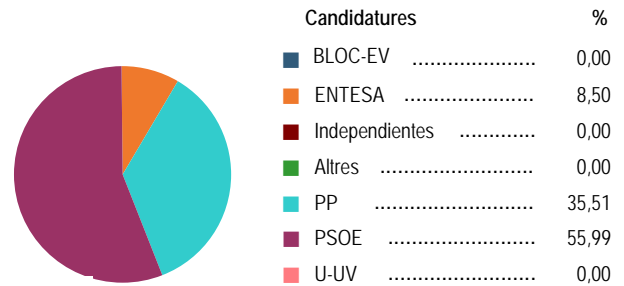

Percentatge de vot

Parc de vehicles

Per tipus - 2007

Turismes	1.811
Autobusos	0
Camions i furgonetes	483
Motos	162
Tractors	8
Altres vehicles	58