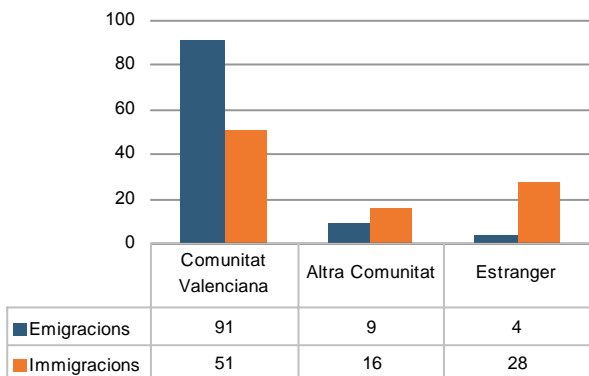

Fitxa Municipal Actualització 2008

Municipi	Albalat de la Ribera
Codi INE	46008
Província	València
Comarca	La Ribera Baixa

Territori i Medi ambient

Distància a la capital de província (Km)	41
Altitud (m)	14
Superfície (Km²)	14,3
Densitat de població (hab/Km²) - 2007	240,0
Municipi costaner	No
Banderes blaves - 2007	-

Evolució de la població

Estructura de la població - 1/1/2007

Indicadors demogràfics

Índex	Fórmula	Municipi	Província	Comunitat Valenciana
Dependència	$((\text{Pob. } <15 + \text{Pob. } >64) / (\text{Pob. de 15 a 64})) \times 100$	47,6 %	43,5 %	44,4 %
Longevitat	$((\text{Pob. } >74) / (\text{Pob. } >64)) \times 100$	47,5 %	47,6 %	46,3 %
Maternitat	$((\text{Pob. de 0 a 4}) / (\text{Dones de 15 a 49})) \times 100$	16,2 %	19,4 %	19,7 %
Tendència	$((\text{Pob. de 0 a 4}) / (\text{Pob. de 5 a 9})) \times 100$	84,5 %	106,8 %	105,4 %
Renovació de la població activa	$((\text{Pob. de 20 a 29}) / (\text{Pob. de 55 a 64})) \times 100$	126,9 %	141,7 %	135,6 %

Població per nacionalitat - 2007

Moviment natural de la població

Variacions residencials - 2006

Immigrants de nacionalitat estrangera

Per procedència - 2006

Treball- 2008*

Desocupació registrada per edat

Desocupació registrada per sectors d'activitat