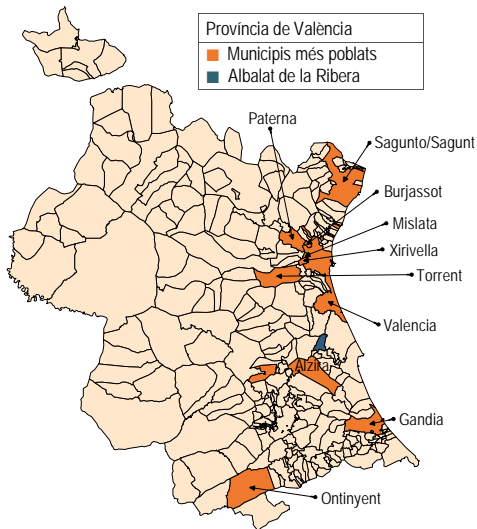

Fitxa Municipal Actualització 2008

Municipi	Albalat de la Ribera
Codi INE	46008
Província	València
Comarca	La Ribera Baixa

Territori i Medi ambient

Distància a la capital de província (Km)	41
Altitud (m)	14
Superfície (Km²)	14,3
Densitat de població (hab/Km²) - 2007	240,0
Municipi costaner	No
Banderes blaves - 2007	-