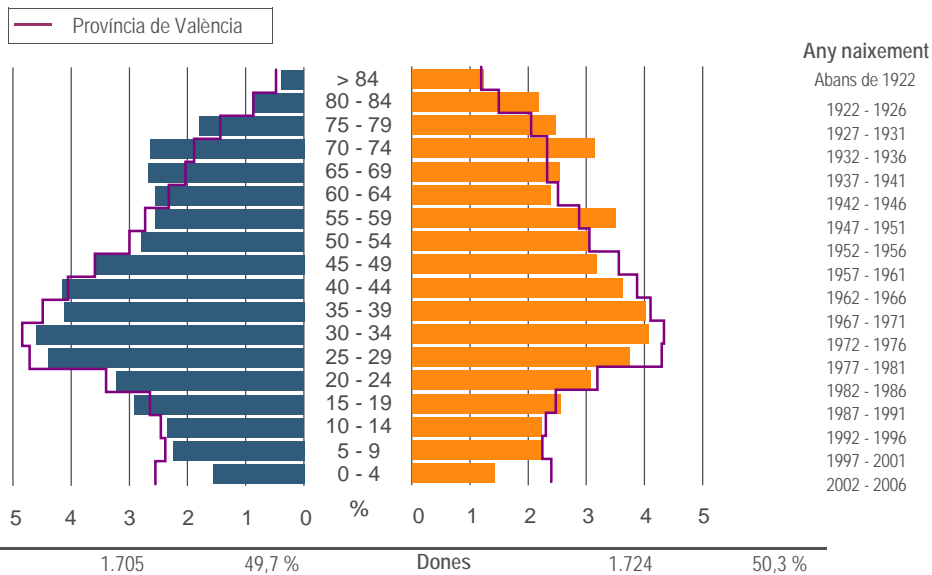

Fitxa Municipal Actualització 2008

Municipi	Albalat de la Ribera
Codi INE	46008
Província	València
Comarca	La Ribera Baixa

Territori i Medi ambient

Distància a la capital de província (Km)	41
Altitud (m)	14
Superfície (Km²)	14,3
Densitat de població (hab/Km²) - 2007	240,0
Municipi costaner	No
Banderes blaves - 2007	-

Evolució de la població

Estructura de la població - 1/1/2007

Indicadors demogràfics

Índex	Fórmula	Municipi	Província	Comunitat Valenciana
Dependència	$((\text{Pob. } <15 + \text{Pob. } >64) / (\text{Pob. de 15 a 64})) \times 100$	47,6 %	43,5 %	44,4 %
Longevitat	$((\text{Pob. } >74) / (\text{Pob. } >64)) \times 100$	47,5 %	47,6 %	46,3 %
Maternitat	$((\text{Pob. de 0 a 4}) / (\text{Dones de 15 a 49})) \times 100$	16,2 %	19,4 %	19,7 %
Tendència	$((\text{Pob. de 0 a 4}) / (\text{Pob. de 5 a 9})) \times 100$	84,5 %	106,8 %	105,4 %
Renovació de la població activa	$((\text{Pob. de 20 a 29}) / (\text{Pob. de 55 a 64})) \times 100$	126,9 %	141,7 %	135,6 %