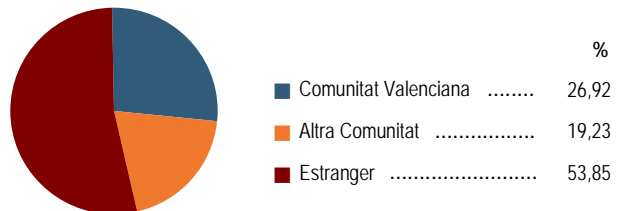

Evolució de la població

Estructura de la població - 1/1/2007

Indicadors demogràfics

Índex	Fórmula	Municipi	Província	Comunitat Valenciana
Dependència	$((\text{Pob. } <15 + \text{Pob. } >64) / (\text{Pob. de 15 a 64})) \times 100$	47,6 %	43,5 %	44,4 %
Longevitat	$((\text{Pob. } >74) / (\text{Pob. } >64)) \times 100$	47,5 %	47,6 %	46,3 %
Maternitat	$((\text{Pob. de 0 a 4}) / (\text{Dones de 15 a 49})) \times 100$	16,2 %	19,4 %	19,7 %
Tendència	$((\text{Pob. de 0 a 4}) / (\text{Pob. de 5 a 9})) \times 100$	84,5 %	106,8 %	105,4 %
Renovació de la població activa	$((\text{Pob. de 20 a 29}) / (\text{Pob. de 55 a 64})) \times 100$	126,9 %	141,7 %	135,6 %

Població per nacionalitat - 2007

Moviment natural de la població

Variacions residencials - 2006

Immigrants de nacionalitat estrangera

Per procedència - 2006

Treball- 2008*

Desocupació registrada per edat

Desocupació registrada per sectors d'activitat