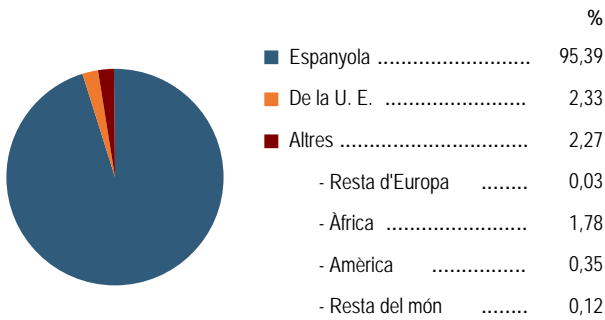

Fitxa Municipal Actualització 2008

Municipi	Albalat de la Ribera
Codi INE	46008
Província	València
Comarca	La Ribera Baixa

Territori i Medi ambient

Distància a la capital de província (Km)	41
Altitud (m)	14
Superfície (Km²)	14,3
Densitat de població (hab/Km²) - 2007	240,0
Municipi costaner	No
Banderes blaves - 2007	-

Evolució de la població

Estructura de la població - 1/1/2007

Indicadors demogràfics

Índex	Fórmula	Municipi	Província	Comunitat Valenciana
Dependència	$((\text{Pob. } <15 + \text{Pob. } >64) / (\text{Pob. de 15 a 64})) \times 100$	47,6 %	43,5 %	44,4 %
Longevitat	$((\text{Pob. } >74) / (\text{Pob. } >64)) \times 100$	47,5 %	47,6 %	46,3 %
Maternitat	$((\text{Pob. de 0 a 4}) / (\text{Dones de 15 a 49})) \times 100$	16,2 %	19,4 %	19,7 %
Tendència	$((\text{Pob. de 0 a 4}) / (\text{Pob. de 5 a 9})) \times 100$	84,5 %	106,8 %	105,4 %
Renovació de la població activa	$((\text{Pob. de 20 a 29}) / (\text{Pob. de 55 a 64})) \times 100$	126,9 %	141,7 %	135,6 %

Població per nacionalitat - 2007

Moviment natural de la població

Variacions residencials - 2006

Immigrants de nacionalitat estrangera

Per procedència - 2006

Treball- 2008*

Desocupació registrada per edat

Desocupació registrada per sectors d'activitat