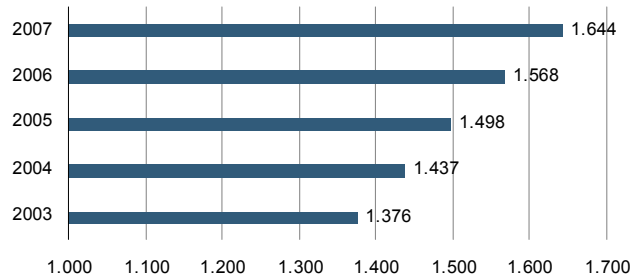

Percentatge de vot

Parc de vehicles

Per tipus - 2007

Turismes	1.201
Autobusos	2
Camions i furgonetes	257
Motos	137
Tractors	8
Altres vehicles	39

Evolució de vehicles

Cadastre

Immobles urbans

Parcel· les rústiques