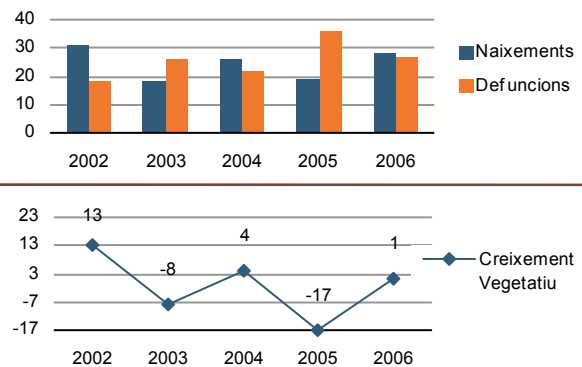

Evolució de la població

Estructura de la població - 1/1/2007

Indicadors demogràfics

Índex	Fórmula	Municipi	Província	Comunitat Valenciana
Dependència	$((\text{Pob. } <15 + \text{Pob. } >64) / (\text{Pob. de 15 a 64})) \times 100$	51,7 %	43,5 %	44,4 %
Longevitat	$((\text{Pob. } > 74) / (\text{Pob. } > 64)) \times 100$	43,8 %	47,6 %	46,3 %
Maternitat	$((\text{Pob. de 0 a 4}) / (\text{Dones de 15 a 49})) \times 100$	21,1 %	19,4 %	19,7 %
Tendència	$((\text{Pob. de 0 a 4}) / (\text{Pob. de 5 a 9})) \times 100$	106,0 %	106,8 %	105,4 %
Renovació de la població activa	$((\text{Pob. de 20 a 29}) / (\text{Pob. de 55 a 64})) \times 100$	122,3 %	141,7 %	135,6 %

Població per nacionalitat - 2007

Moviment natural de la població

Variacions residencials - 2006

Immigrants de nacionalitat estrangera

Per procedència - 2006

Treball- 2008*

Desocupació registrada per edat

Desocupació registrada per sectors d'activitat