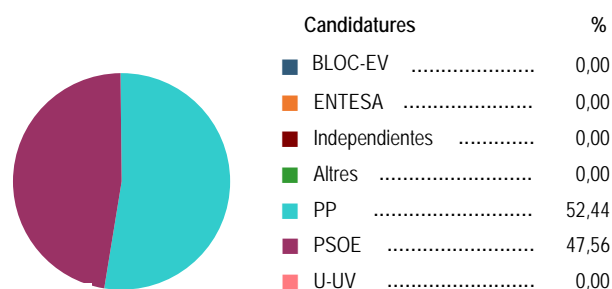

Percentatge de vot

Parc de vehicles

Per tipus - 2007

Turismes	1.201
Autobusos	2
Camions i furgonetes	257
Motos	137
Tractors	8
Altres vehicles	39