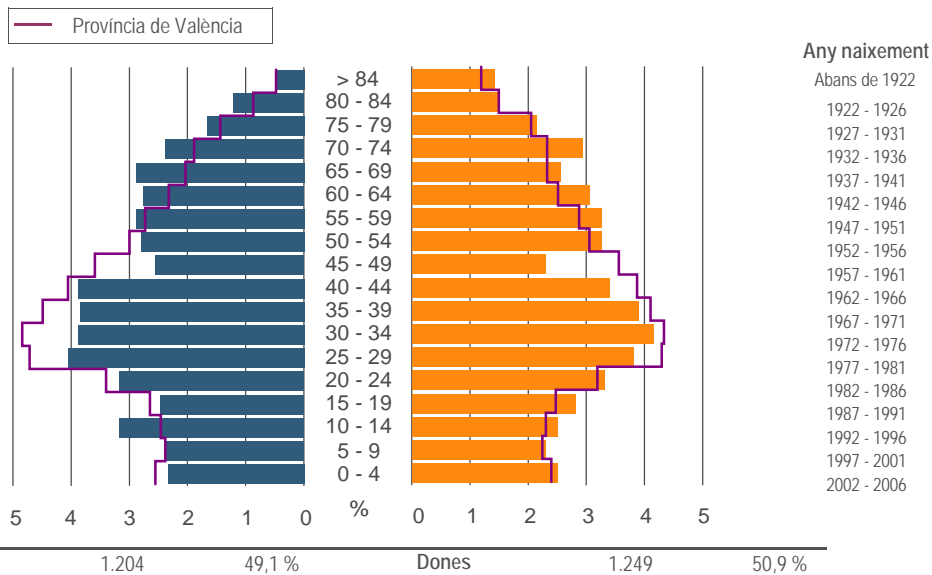

Fitxa Municipal Actualització 2008

Municipi	Rafelguaraf
Codi INE	46209
Província	València
Comarca	La Ribera Alta

Territori i Medi ambient

Distància a la capital de província (Km)	50
Altitud (m)	38
Superfície (Km²)	16,3
Densitat de població (hab/Km²) - 2007	150,8
Municipi costaner	No
Banderes blaves - 2007	-

Evolució de la població

Estructura de la població - 1/1/2007

Indicadors demogràfics

Índex	Fórmula	Municipi	Província	Comunitat Valenciana
Dependència	$((\text{Pob. } <15 + \text{Pob. } >64) / (\text{Pob. de 15 a 64})) \times 100$	51,7 %	43,5 %	44,4 %
Longevitat	$((\text{Pob. } > 74) / (\text{Pob. } > 64)) \times 100$	43,8 %	47,6 %	46,3 %
Maternitat	$((\text{Pob. de 0 a 4}) / (\text{Dones de 15 a 49})) \times 100$	21,1 %	19,4 %	19,7 %
Tendència	$((\text{Pob. de 0 a 4}) / (\text{Pob. de 5 a 9})) \times 100$	106,0 %	106,8 %	105,4 %
Renovació de la població activa	$((\text{Pob. de 20 a 29}) / (\text{Pob. de 55 a 64})) \times 100$	122,3 %	141,7 %	135,6 %