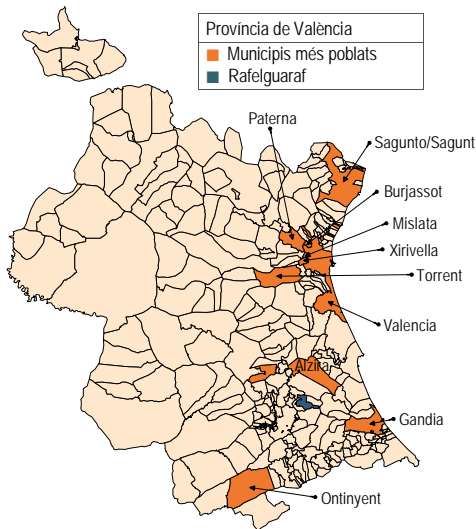

Fitxa Municipal Actualització 2008

Municipi	Rafelguaraf
Codi INE	46209
Província	València
Comarca	La Ribera Alta

Territori i Medi ambient

Distància a la capital de província (Km)	50
Altitud (m)	38
Superfície (Km²)	16,3
Densitat de població (hab/Km²) - 2007	150,8
Municipi costaner	No
Banderes blaves - 2007	-

Evolució de la població

Estructura de la població - 1/1/2007

Indicadors demogràfics

Índex	Fórmula	Municipi	Província	Comunitat Valenciana
Dependència	$((\text{Pob. } <15 + \text{Pob. } >64) / (\text{Pob. de 15 a 64})) \times 100$	51,7 %	43,5 %	44,4 %
Longevitat	$((\text{Pob. } > 74) / (\text{Pob. } > 64)) \times 100$	43,8 %	47,6 %	46,3 %
Maternitat	$((\text{Pob. de 0 a 4}) / (\text{Dones de 15 a 49})) \times 100$	21,1 %	19,4 %	19,7 %
Tendència	$((\text{Pob. de 0 a 4}) / (\text{Pob. de 5 a 9})) \times 100$	106,0 %	106,8 %	105,4 %
Renovació de la població activa	$((\text{Pob. de 20 a 29}) / (\text{Pob. de 55 a 64})) \times 100$	122,3 %	141,7 %	135,6 %