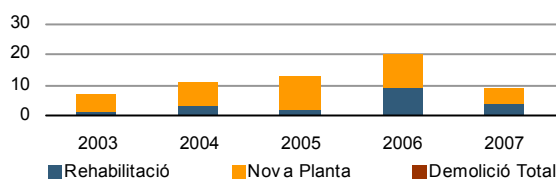

Evolució de les places d'allotjament

Sistema bibliotecari valencià - 2007

Superfície bibliotecària (m²)	-	Socis	-
Llocs de lectura	-	Visitants	-

Obres majors d'edificació

Llicències concedides per tipus d'obra

Edificació de nova planta

Eleccions locals - 2007

Distribució dels vots i regidors

Candidatures	Vots	Regidors
BLOC-EV	0	0
ENTESA	0	0
Independientes	0	0
Altres	0	0
PP	891	6
PSOE	808	5
U-UV	0	0
Total	1.699	11