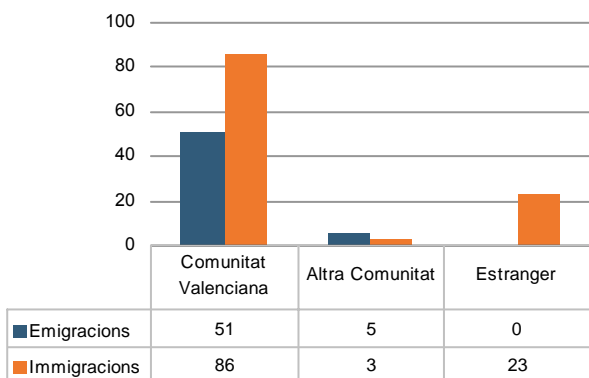

Fitxa Municipal Actualització 2008

Municipi	Rafelguaraf
Codi INE	46209
Província	València
Comarca	La Ribera Alta

Territori i Medi ambient

Distància a la capital de província (Km)	50
Altitud (m)	38
Superfície (Km²)	16,3
Densitat de població (hab/Km²) - 2007	150,8
Municipi costaner	No
Banderes blaves - 2007	-

Evolució de la població

Estructura de la població - 1/1/2007

Indicadors demogràfics

Índex	Fórmula	Municipi	Província	Comunitat Valenciana
Dependència	$((\text{Pob. } <15 + \text{Pob. } >64) / (\text{Pob. de 15 a 64})) \times 100$	51,7 %	43,5 %	44,4 %
Longevitat	$((\text{Pob. } > 74) / (\text{Pob. } > 64)) \times 100$	43,8 %	47,6 %	46,3 %
Maternitat	$((\text{Pob. de 0 a 4}) / (\text{Dones de 15 a 49})) \times 100$	21,1 %	19,4 %	19,7 %
Tendència	$((\text{Pob. de 0 a 4}) / (\text{Pob. de 5 a 9})) \times 100$	106,0 %	106,8 %	105,4 %
Renovació de la població activa	$((\text{Pob. de 20 a 29}) / (\text{Pob. de 55 a 64})) \times 100$	122,3 %	141,7 %	135,6 %

Població per nacionalitat - 2007

Moviment natural de la població

Variacions residencials - 2006

Immigrants de nacionalitat estrangera

Per procedència - 2006

Treball- 2008*

Desocupació registrada per edat

Desocupació registrada per sectors d'activitat