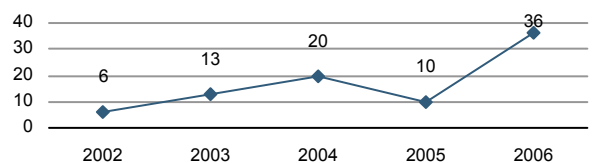

Evolució de la població

Estructura de la població - 1/1/2007

Indicadors demogràfics

Índex	Fórmula	Municipi	Província	Comunitat Valenciana
Dependència	$((\text{Pob. } <15 + \text{Pob. } >64) / (\text{Pob. de 15 a 64})) \times 100$	51,7 %	43,5 %	44,4 %
Longevitat	$((\text{Pob. } > 74) / (\text{Pob. } > 64)) \times 100$	43,8 %	47,6 %	46,3 %
Maternitat	$((\text{Pob. de 0 a 4}) / (\text{Dones de 15 a 49})) \times 100$	21,1 %	19,4 %	19,7 %
Tendència	$((\text{Pob. de 0 a 4}) / (\text{Pob. de 5 a 9})) \times 100$	106,0 %	106,8 %	105,4 %
Renovació de la població activa	$((\text{Pob. de 20 a 29}) / (\text{Pob. de 55 a 64})) \times 100$	122,3 %	141,7 %	135,6 %

Població per nacionalitat - 2007

Moviment natural de la població

Variacions residencials - 2006

Immigrants de nacionalitat estrangera

Per procedència - 2006

Treball- 2008*

Desocupació registrada per edat

Desocupació registrada per sectors d'activitat