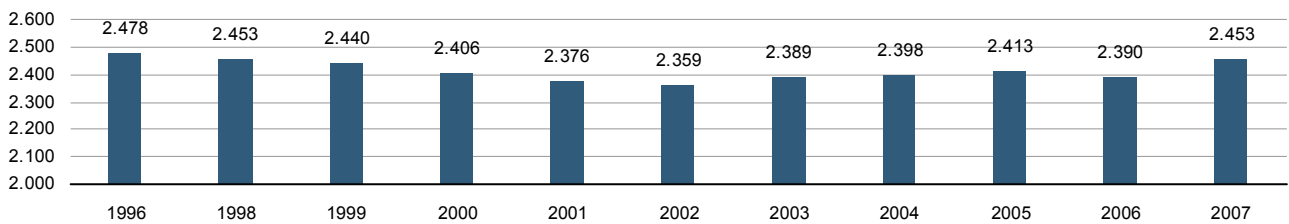

Fitxa Municipal Actualització 2008

Municipi	Rafelguaraf
Codi INE	46209
Província	València
Comarca	La Ribera Alta

Territori i Medi ambient

Distància a la capital de província (Km)	50
Altitud (m)	38
Superfície (Km²)	16,3
Densitat de població (hab/Km²) - 2007	150,8
Municipi costaner	No
Banderes blaves - 2007	-

Evolució de la població

Estructura de la població - 1/1/2007

Indicadors demogràfics

Índex	Fórmula	Municipi	Província	Comunitat Valenciana
Dependència	$((\text{Pob. } <15 + \text{Pob. } >64) / (\text{Pob. de 15 a 64})) \times 100$	51,7 %	43,5 %	44,4 %
Longevitat	$((\text{Pob. } > 74) / (\text{Pob. } > 64)) \times 100$	43,8 %	47,6 %	46,3 %
Maternitat	$((\text{Pob. de 0 a 4}) / (\text{Dones de 15 a 49})) \times 100$	21,1 %	19,4 %	19,7 %
Tendència	$((\text{Pob. de 0 a 4}) / (\text{Pob. de 5 a 9})) \times 100$	106,0 %	106,8 %	105,4 %
Renovació de la població activa	$((\text{Pob. de 20 a 29}) / (\text{Pob. de 55 a 64})) \times 100$	122,3 %	141,7 %	135,6 %