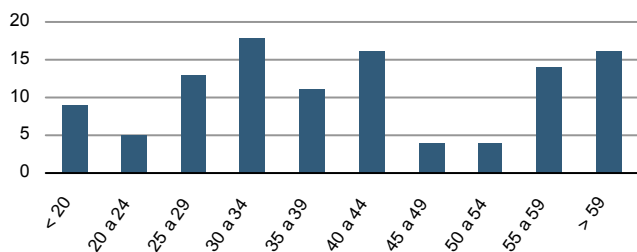

Evolució de la població

Estructura de la població - 1/1/2007

Indicadors demogràfics

Índex	Fórmula	Municipi	Província	Comunitat Valenciana
Dependència	$((\text{Pob. } <15 + \text{Pob. } >64) / (\text{Pob. de 15 a 64})) \times 100$	51,7 %	43,5 %	44,4 %
Longevitat	$((\text{Pob. } > 74) / (\text{Pob. } > 64)) \times 100$	43,8 %	47,6 %	46,3 %
Maternitat	$((\text{Pob. de 0 a 4}) / (\text{Dones de 15 a 49})) \times 100$	21,1 %	19,4 %	19,7 %
Tendència	$((\text{Pob. de 0 a 4}) / (\text{Pob. de 5 a 9})) \times 100$	106,0 %	106,8 %	105,4 %
Renovació de la població activa	$((\text{Pob. de 20 a 29}) / (\text{Pob. de 55 a 64})) \times 100$	122,3 %	141,7 %	135,6 %

Població per nacionalitat - 2007

Moviment natural de la població

Variacions residencials - 2006

Immigrants de nacionalitat estrangera

Per procedència - 2006

Treball- 2008*

Desocupació registrada per edat

Desocupació registrada per sectors d'activitat