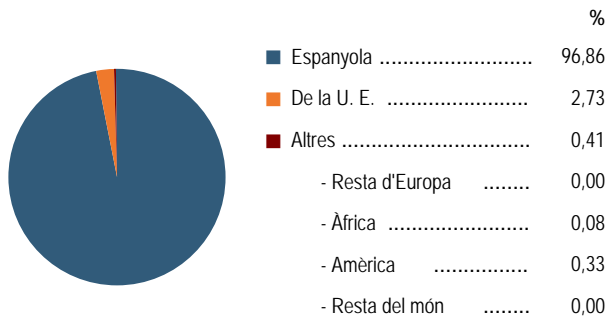

Evolució de la població

Estructura de la població - 1/1/2007

Indicadors demogràfics

Índex	Fórmula	Municipi	Província	Comunitat Valenciana
Dependència	$((\text{Pob. } <15 + \text{Pob. } >64) / (\text{Pob. de 15 a 64})) \times 100$	51,7 %	43,5 %	44,4 %
Longevitat	$((\text{Pob. } > 74) / (\text{Pob. } > 64)) \times 100$	43,8 %	47,6 %	46,3 %
Maternitat	$((\text{Pob. de 0 a 4}) / (\text{Dones de 15 a 49})) \times 100$	21,1 %	19,4 %	19,7 %
Tendència	$((\text{Pob. de 0 a 4}) / (\text{Pob. de 5 a 9})) \times 100$	106,0 %	106,8 %	105,4 %
Renovació de la població activa	$((\text{Pob. de 20 a 29}) / (\text{Pob. de 55 a 64})) \times 100$	122,3 %	141,7 %	135,6 %

Població per nacionalitat - 2007

Moviment natural de la població

Variacions residencials - 2006

Immigrants de nacionalitat estrangera

Per procedència - 2006

Treball- 2008*

Desocupació registrada per edat

Desocupació registrada per sectors d'activitat